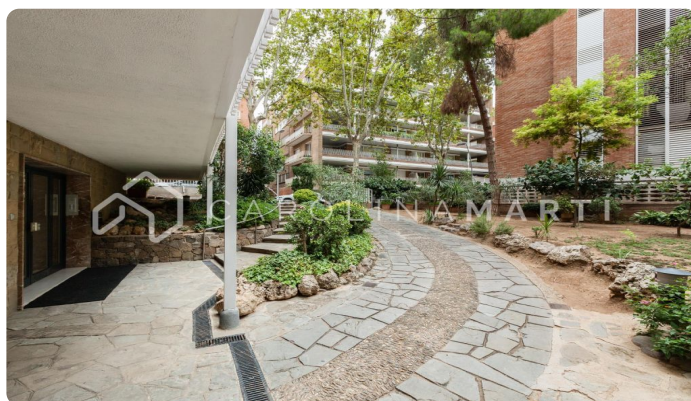

Pour plus d'informations ou pour planifier un rendez-vous

Tel: +34 93 241 10 95

info@carolinamarti.com

www.carolinamarti.es