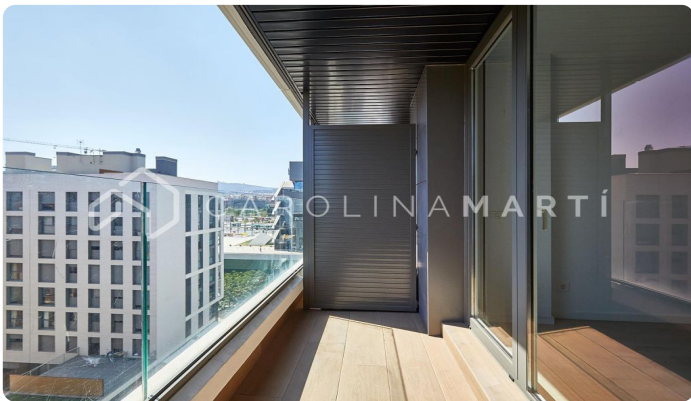

Pour plus d'informations ou pour planifier un rendez-vous

Tel: +34 93 241 10 95

info@carolinamarti.com

www.carolinamarti.es