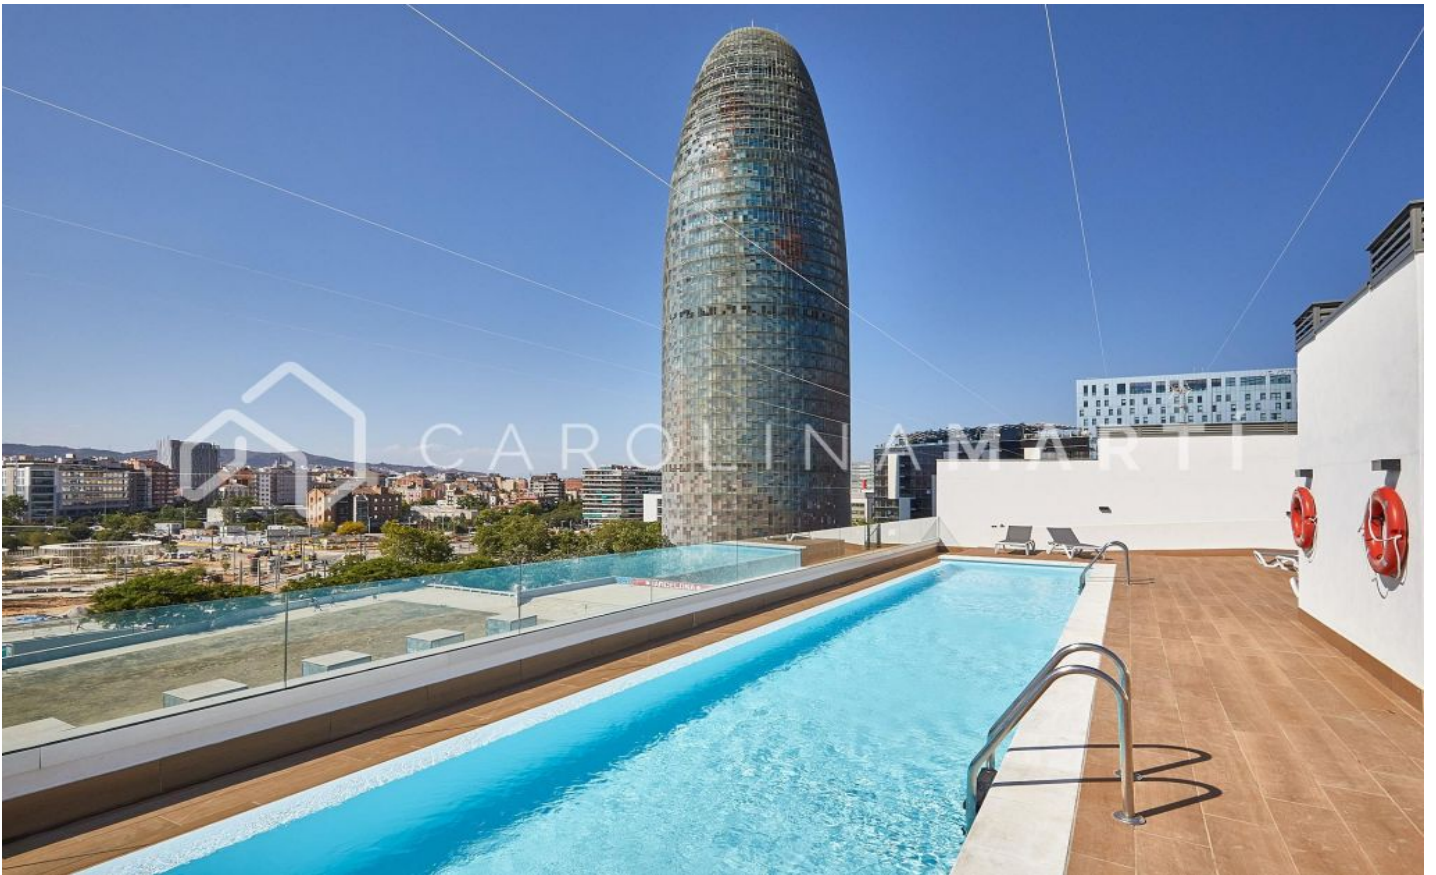

Piso en alquiler de obra seminueva en San Martí

Ref: CM1424

Sant Martí / Barcelona

CONTRAT TEMPORAIRE Carolina Martí présente ce spacieux appartement SEMINUEVA CONSTRUCTION avec deux chambres doubles, dont une suite et deux salles de bain complètes, un salon-salle à manger avec une cuisine intégrée entièrement équipée avec accès direct à une agréable terrasse pour profiter de vues spectaculaires sur la ville et ses environs. . De plus, cet appartement est livré entièrement meublé, avec climatisation et système aérothermie. La propriété dispose d'un parking (1 place au sol incluse dans le prix), d'un jardin, d'une piscine, d'une salle de sport et d'une salle pour événements. Situé sur une rue piétonne avec rampes d'accès. Appelez et planifiez une visite.