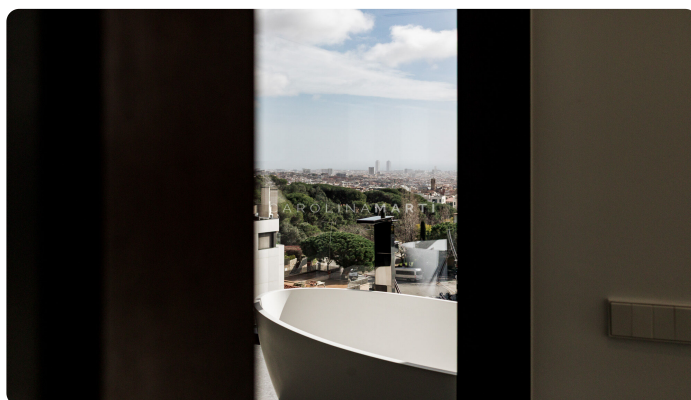

Pour plus d'informations ou pour planifier un rendez-vous

Tel: +34 93 241 10 95

info@carolinamarti.com

www.carolinamarti.es