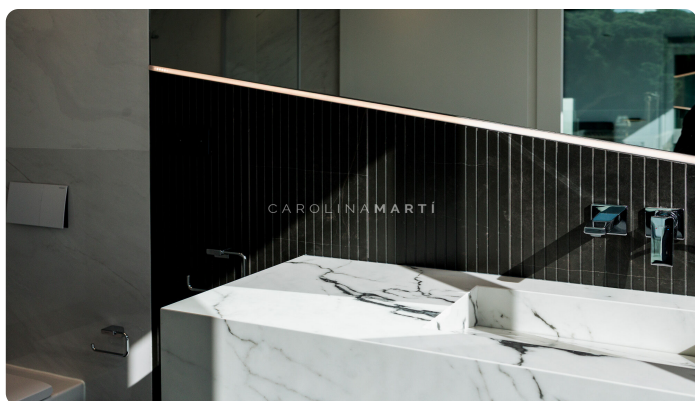

Pour plus d'informations ou pour planifier un rendez-vous

Tel: +34 93 241 10 95

info@carolinamarti.com

www.carolinamarti.es