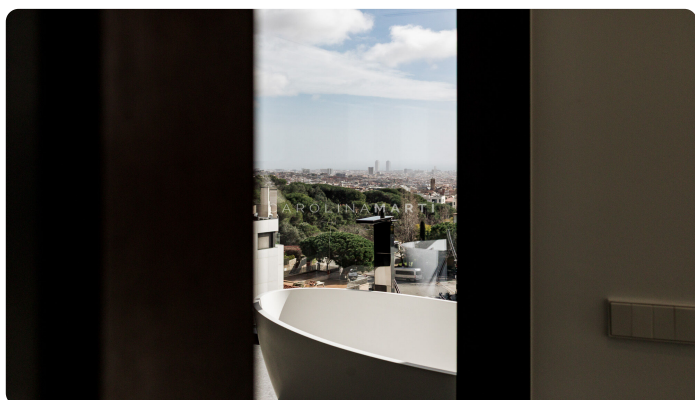

Pour plus d'informations ou pour planifier un rendez-vous

Tel: +34 93 241 10 95

info@carolinamarti.com

www.carolinamarti.es