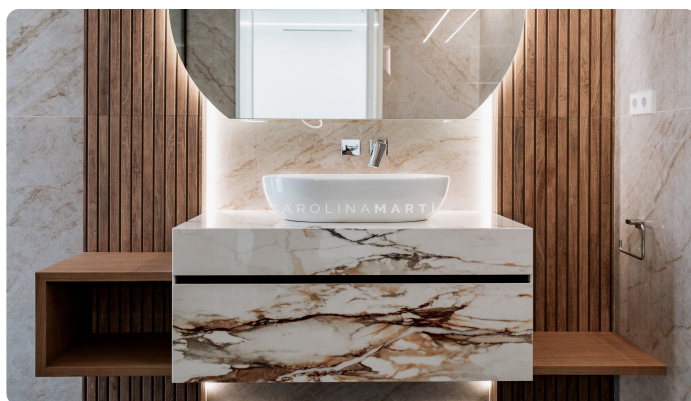

Pour plus d'informations ou pour planifier un rendez-vous

Tel: +34 93 241 10 95

info@carolinamarti.com

www.carolinamarti.es