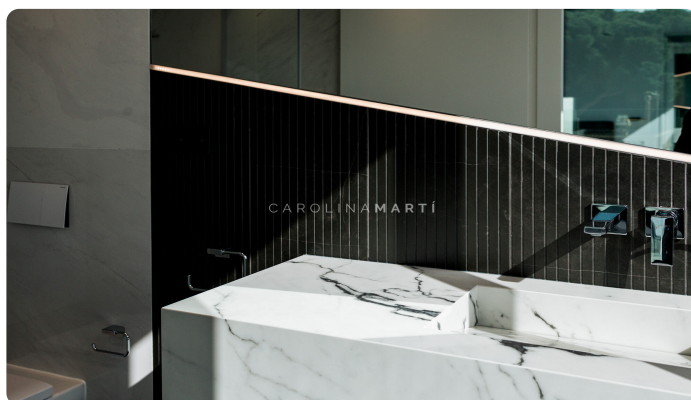

Pour plus d'informations ou pour planifier un rendez-vous

Tel: +34 93 241 10 95

info@carolinamarti.com

www.carolinamarti.es