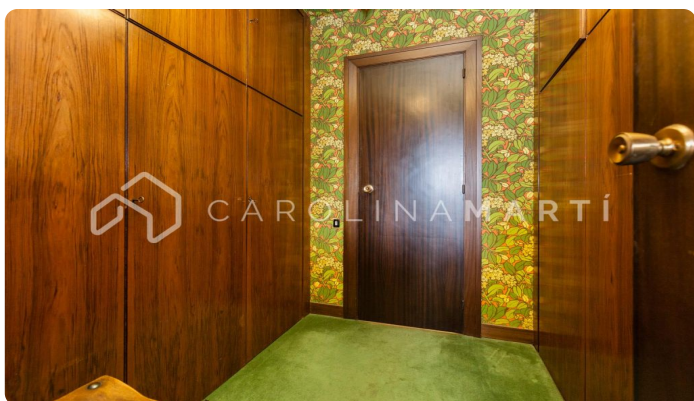

Contáctenos para mas información o para concertar una visita

Tel: +34 93 241 10 95

info@carolinamarti.com

www.carolinamarti.es