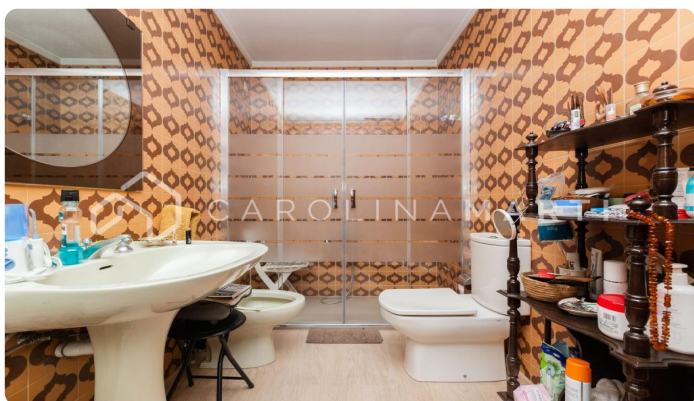

Contáctenos para mas información o para concertar una visita

Tel: +34 93 241 10 95

info@carolinamarti.com

www.carolinamarti.es