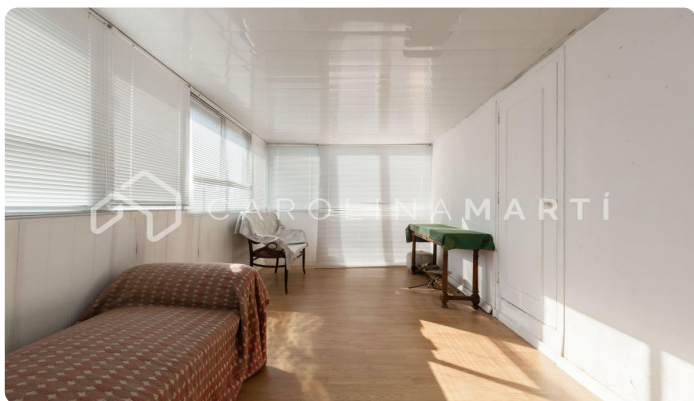

Contáctenos para mas información o para concertar una visita

Tel: +34 93 241 10 95

info@carolinamarti.com

www.carolinamarti.es