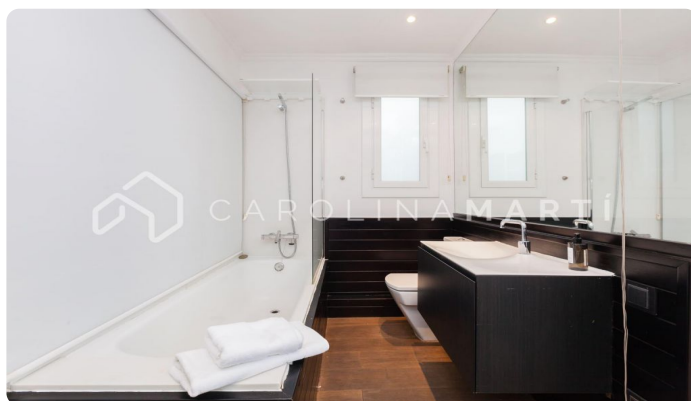

Contáctenos para mas información o para concertar una visita

Tel: +34 93 241 10 95

info@carolinamarti.com

www.carolinamarti.es