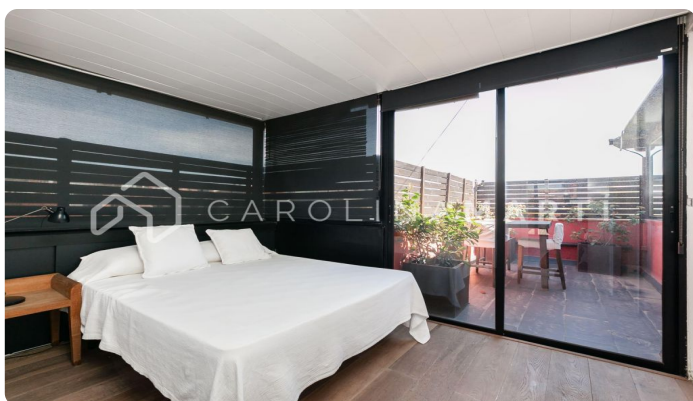

Contáctenos para mas información o para concertar una visita

Tel: +34 93 241 10 95

info@carolinamarti.com

www.carolinamarti.es