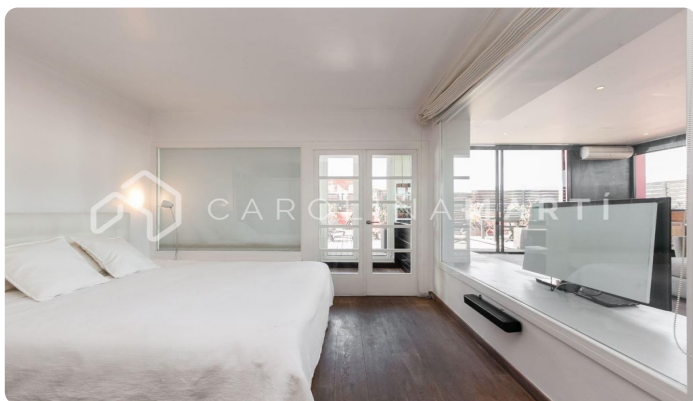

Contáctenos para mas información o para concertar una visita

Tel: +34 93 241 10 95

info@carolinamarti.com

www.carolinamarti.es