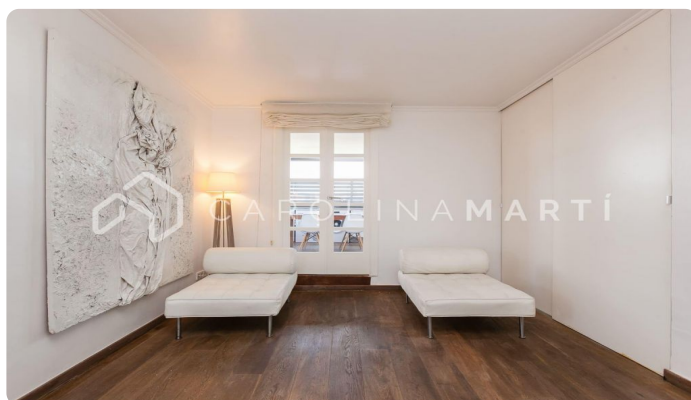

Contáctenos para mas información o para concertar una visita

Tel: +34 93 241 10 95

info@carolinamarti.com

www.carolinamarti.es