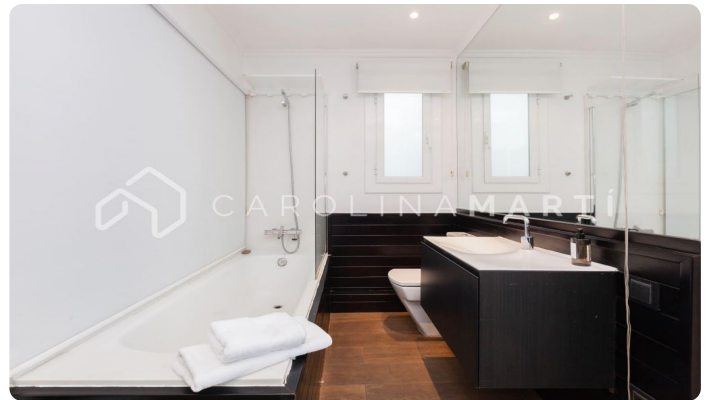

Contáctenos para mas información o para concertar una visita

Tel: +34 93 241 10 95

info@carolinamarti.com

www.carolinamarti.es