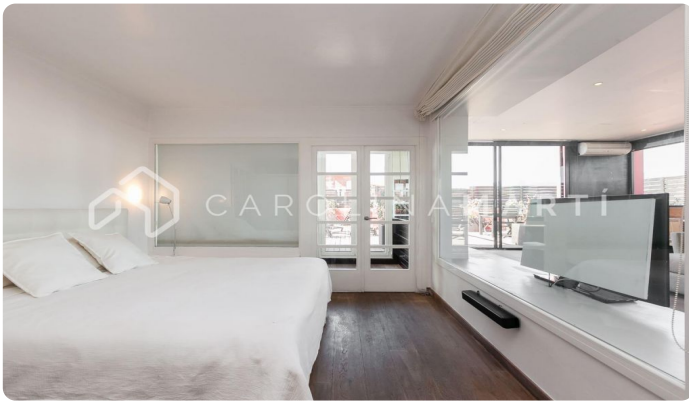

Ático con terraza en venta en Galvany, Sant Gervasi

Ref: CM1014

Galvany / Barcelona

Carolina Martí presenta este ático con terraza en venta, situado en la calle Ganduxer de Galvany, Sarrià-Sant Gervasi. Se encuentra junto a la Plaza Gregorio Taumaturgo y el Turó Park. La superficie del ático es de 130 m² construidos aproximadamente. Se distribuyen en dos amplias habitaciones, dos baños (uno con bañera y otro con plato de ducha), un salón comedor y una cocina tipo office. Es totalmente exterior a cuatro vientos ofreciendo luz natural por toda la vivienda. La terraza del inmueble es de 75 m², rodeando toda la vivienda dada su amplitud. Los suelos son de parquet y la carpintería de aluminio muy bien conservada. Dentro del ático encontramos varios armarios empotrados y climatización de aire frío o caliente por splits. La cocina tiene los electrodomésticos correspondientes y la casa se vende amueblada. La finca se construyó en el año 1967 con un total de siete plantas y un ascensor corriente. Llámenos para visitar el ático.

PRECIO A CONSULTAR

130 m²
2 Dormitorios
2 Baños
AC
Calefacción
Vistas
Vistas a la montaña
Ascensor
Amueblado
Vigilancia
Terraza
Conserje

Contáctenos para mas información o para concertar una visita

Tel: +34 93 241 10 95