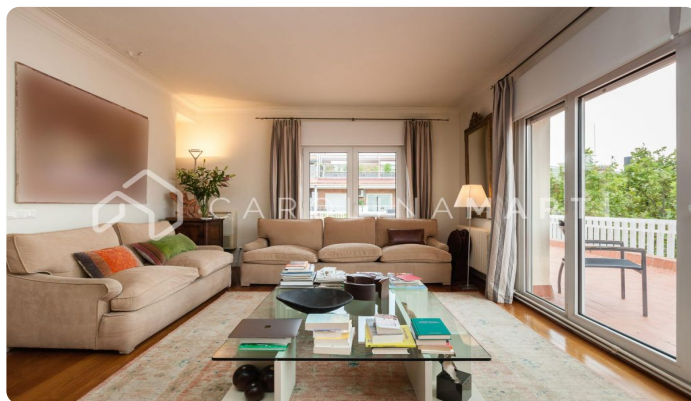

Contáctenos para mas información o para concertar una visita

Tel: +34 93 241 10 95

info@carolinamarti.com

www.carolinamarti.es