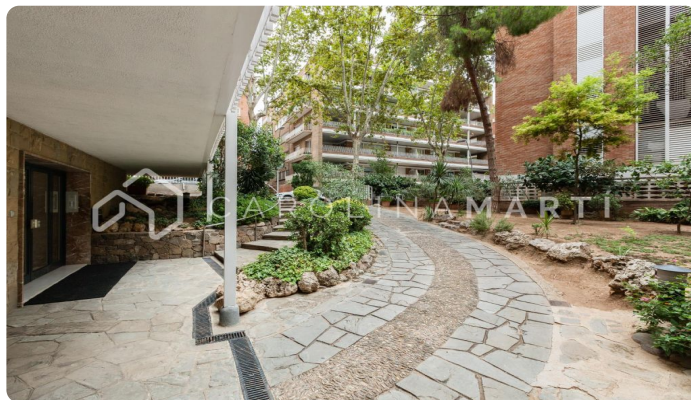

Contáctenos para mas información o para concertar una visita

Tel: +34 93 241 10 95

info@carolinamarti.com

www.carolinamarti.es