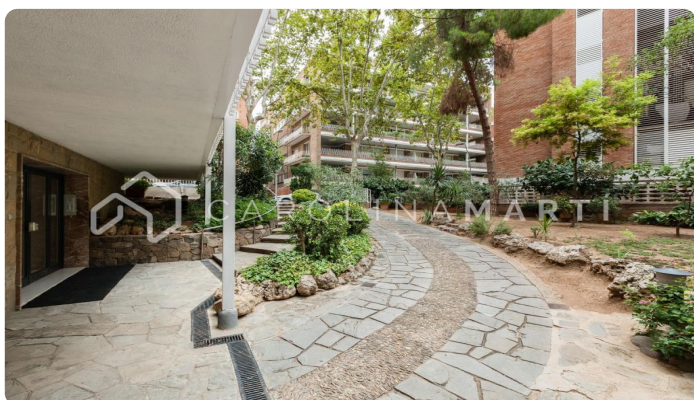

Contáctenos para mas información o para concertar una visita

Tel: +34 93 241 10 95

info@carolinamarti.com

www.carolinamarti.es