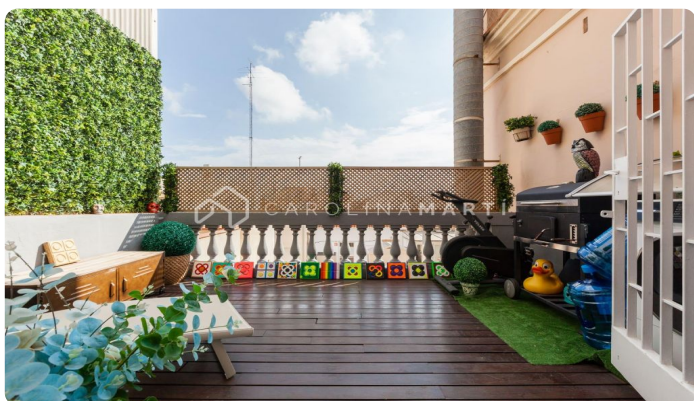

Contáctenos para mas información o para concertar una visita

Tel: +34 93 241 10 95

info@carolinamarti.com

www.carolinamarti.es