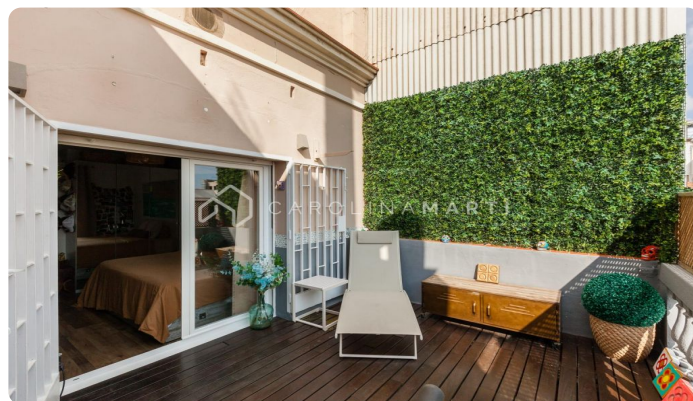

Contáctenos para mas información o para concertar una visita

Tel: +34 93 241 10 95

info@carolinamarti.com

www.carolinamarti.es