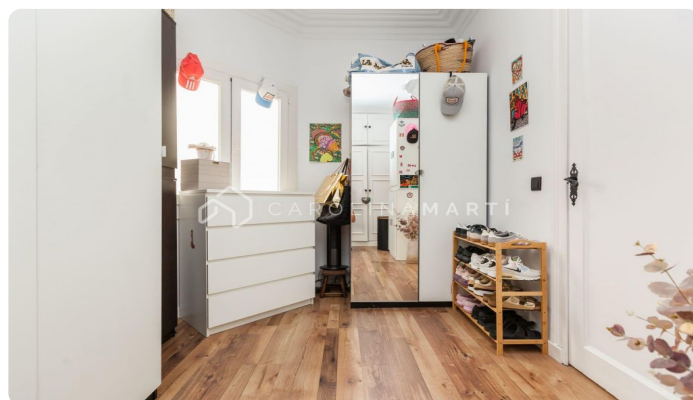

Contáctenos para mas información o para concertar una visita

Tel: +34 93 241 10 95

info@carolinamarti.com

www.carolinamarti.es