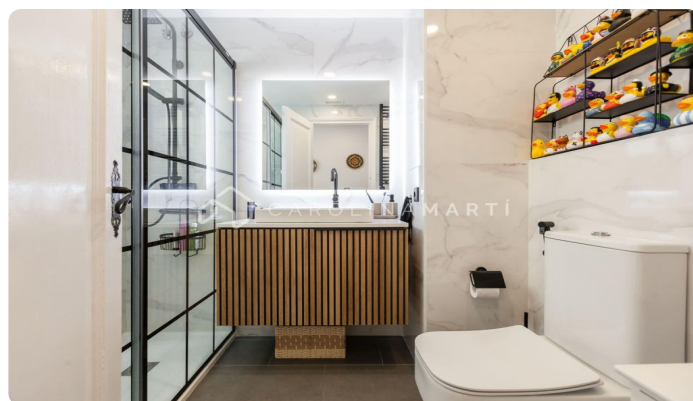

Contáctenos para mas información o para concertar una visita

Tel: +34 93 241 10 95

info@carolinamarti.com

www.carolinamarti.es