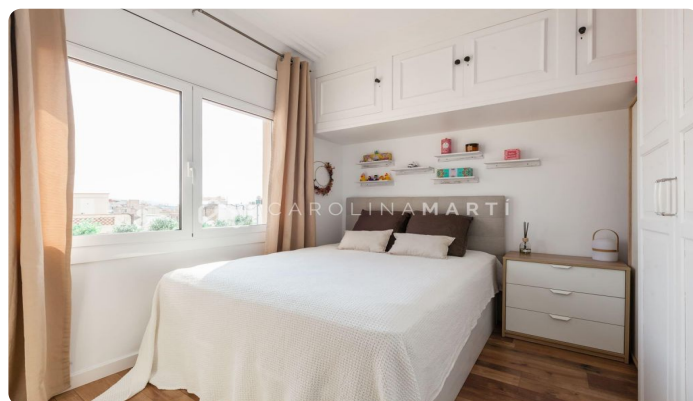

Contáctenos para mas información o para concertar una visita

Tel: +34 93 241 10 95

info@carolinamarti.com

www.carolinamarti.es