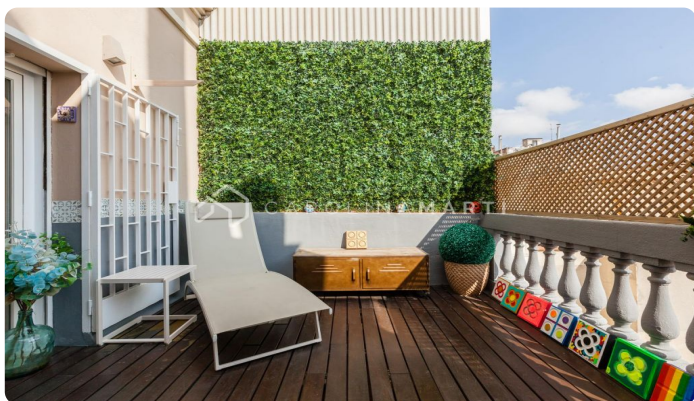

Contáctenos para mas información o para concertar una visita

Tel: +34 93 241 10 95

info@carolinamarti.com

www.carolinamarti.es