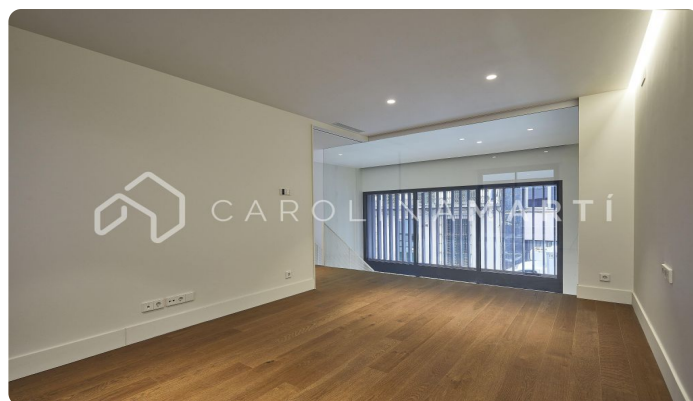

Contáctenos para mas información o para concertar una visita

Tel: +34 93 241 10 95

info@carolinamarti.com

www.carolinamarti.es