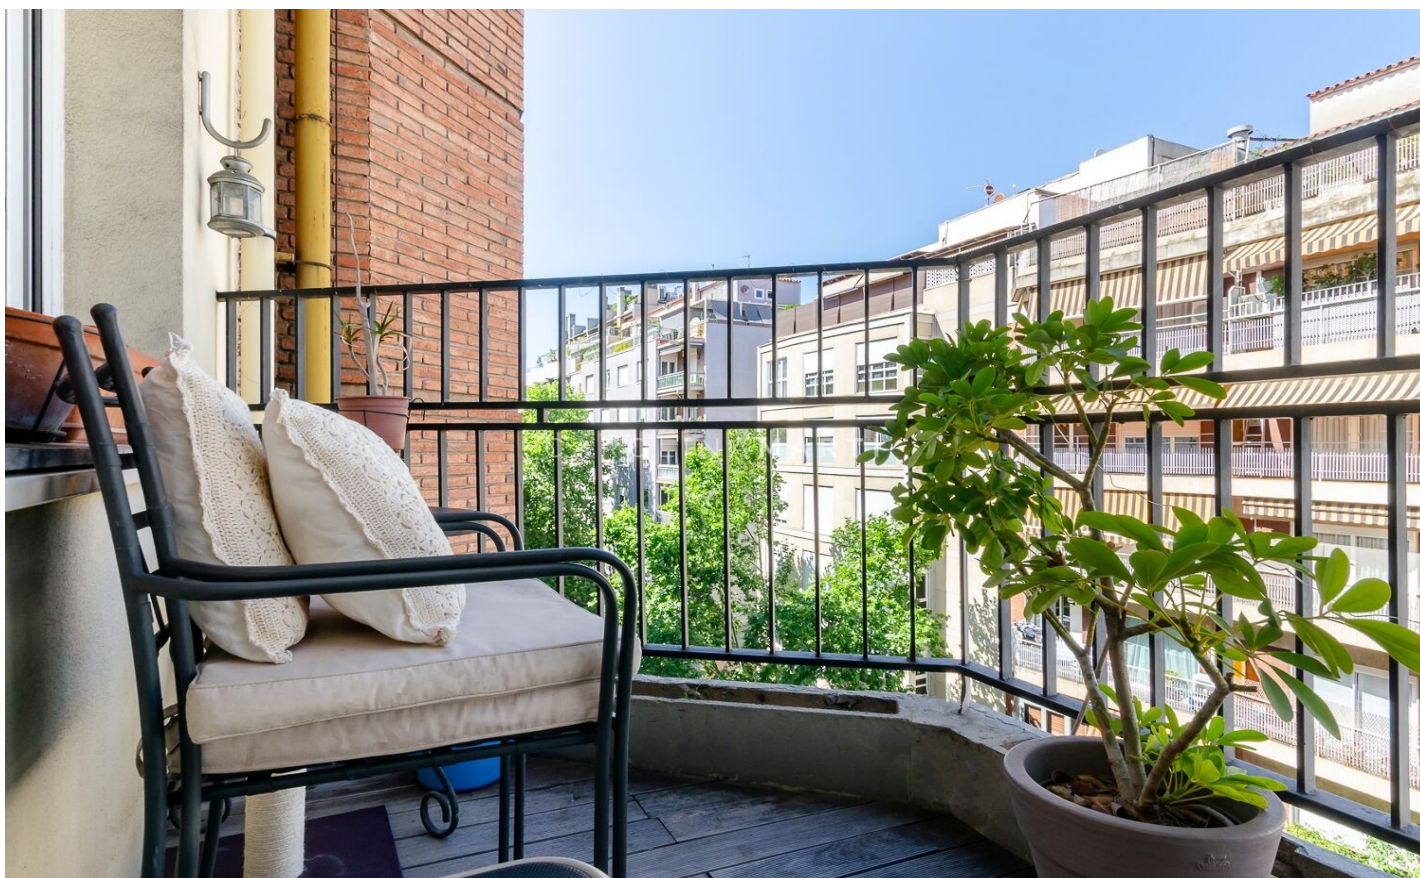

Elegancia, luz y terraza en el corazón de Galvany

Ref: CM1660

**Galvany / Barcelona**

SANT GERVASI - GALVANY Carolina Martí presenta en exclusiva esta vivienda de 100 m² situada en una planta alta, exterior y con excelente entrada de luz natural durante todo el día. La propiedad destaca por su distribución cómoda y funcional, con una clara separación entre la zona de día y la zona de noche. Amplio salón-comedor de formato cuadrado, con salida directa a una terraza de 5 m², cocina tipo office, 3 dormitorios (originalmente 4) y 2 cuartos de baño. En cuanto a calidades, la vivienda cuenta con suelos de parquet, ventanas de aluminio, aire acondicionado y calefacción, ofreciendo confort durante todo el año. La finca, de magnífica presencia, dispone de un vestíbulo-hall reformado y servicio de dos ascensores, aportando comodidad y representatividad desde la entrada. Su ubicación es excelente: en calle Aribau, junto a Laforja, a dos pasos del corazón de Galvany, rodeada de comercios, restaurantes, gimnasios, servicios y del emblemático Mercat de Galvany. Además, se encuentra a tan solo 5 minutos a pie de la Avinguda Diagonal y de Via Augusta. Muy bien comunicada mediante transporte público, con Ferrocarriles de la Generalitat...