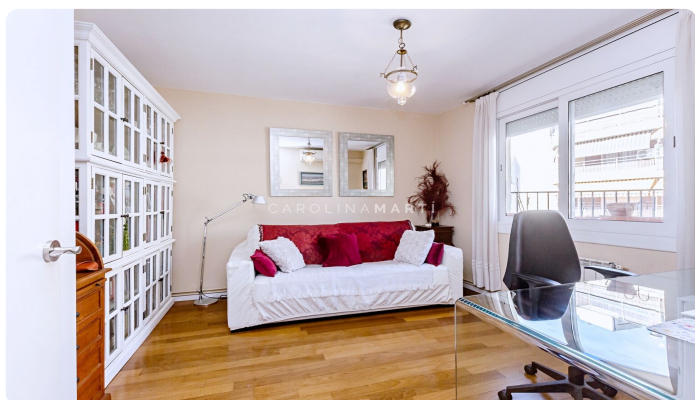

Contáctenos para mas información o para concertar una visita

Tel: +34 93 241 10 95

info@carolinamarti.com

www.carolinamarti.es