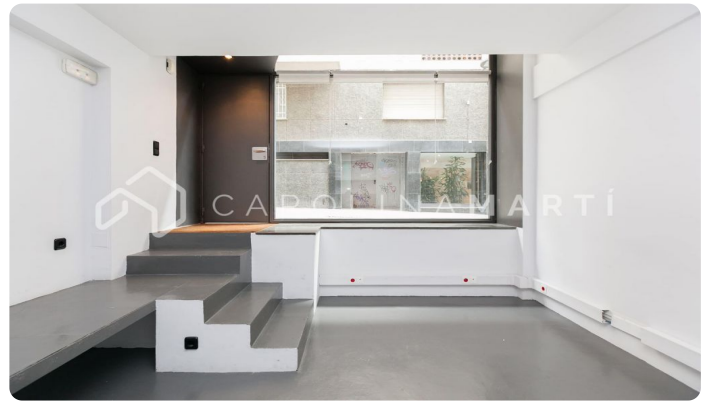

Contáctenos para mas información o para concertar una visita

Tel: +34 93 241 10 95

info@carolinamarti.com

www.carolinamarti.es