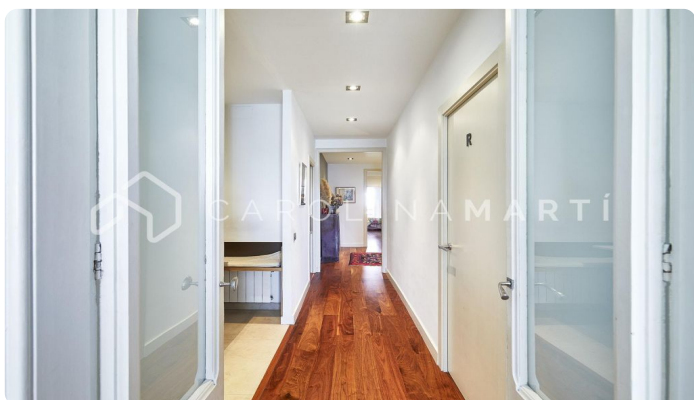

## Luminoso piso con balcón y vistas en Galvany

Ref: CM1335

**Galvany / Barcelona**

ALQUILER TEMPORAL AD USO VACACIONAL en Rector Ubach -  
DISPONIBLE A PARTIR DE JULIO Contrato max de 11 meses. Carolina Martí presenta en exclusiva este piso luminoso esquinero piso en Galvany, Barcelona en la calle Rector Ubach. En uno de los barrios más cotizados de Barcelona encontramos este bonito piso con 3 habitaciones y 2 cuartos de baño. Dispone de un gran salón-comedor que se extiende hasta llegar a una galería con grandes ventanales que dejan pasar la luz natural y tienen vistas de la ciudad. Tiene una gran cocina independiente, parquet, aire acondicionado y dos balcones y una galería tipo modernista La finca, que data de 1963, dispone de ascensor y se encuentra en Galvany, uno de los mejores barrios de la zona alta de Barcelona. El edificio se encuentra rodeado de los mejores comercios, colegios y zonas verdes de Barcelona. ¡Llámanos para venir a verlo!

**2.650 €**

150 m<sup>2</sup>  
3 Dormitorios  
2 Baños  
AC  
Calefacción  
Vistas  
Ascensor  
Amueblado  
Terraza  
Balcón  
Armarios empotrados  
Exterior

Contáctenos para mas información o para concertar una visita