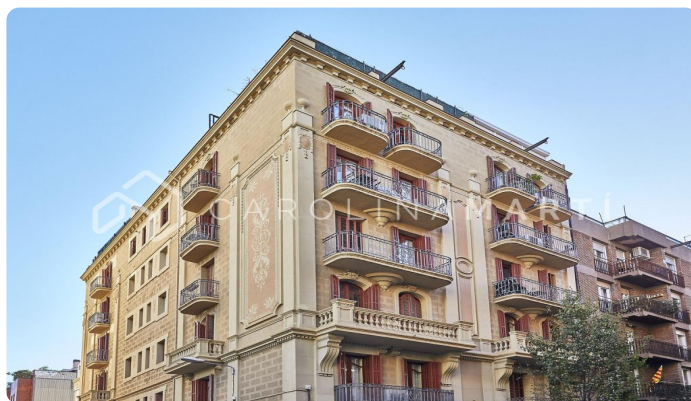

Contáctenos para mas información o para concertar una visita

Tel: +34 93 241 10 95

info@carolinamarti.com

www.carolinamarti.es