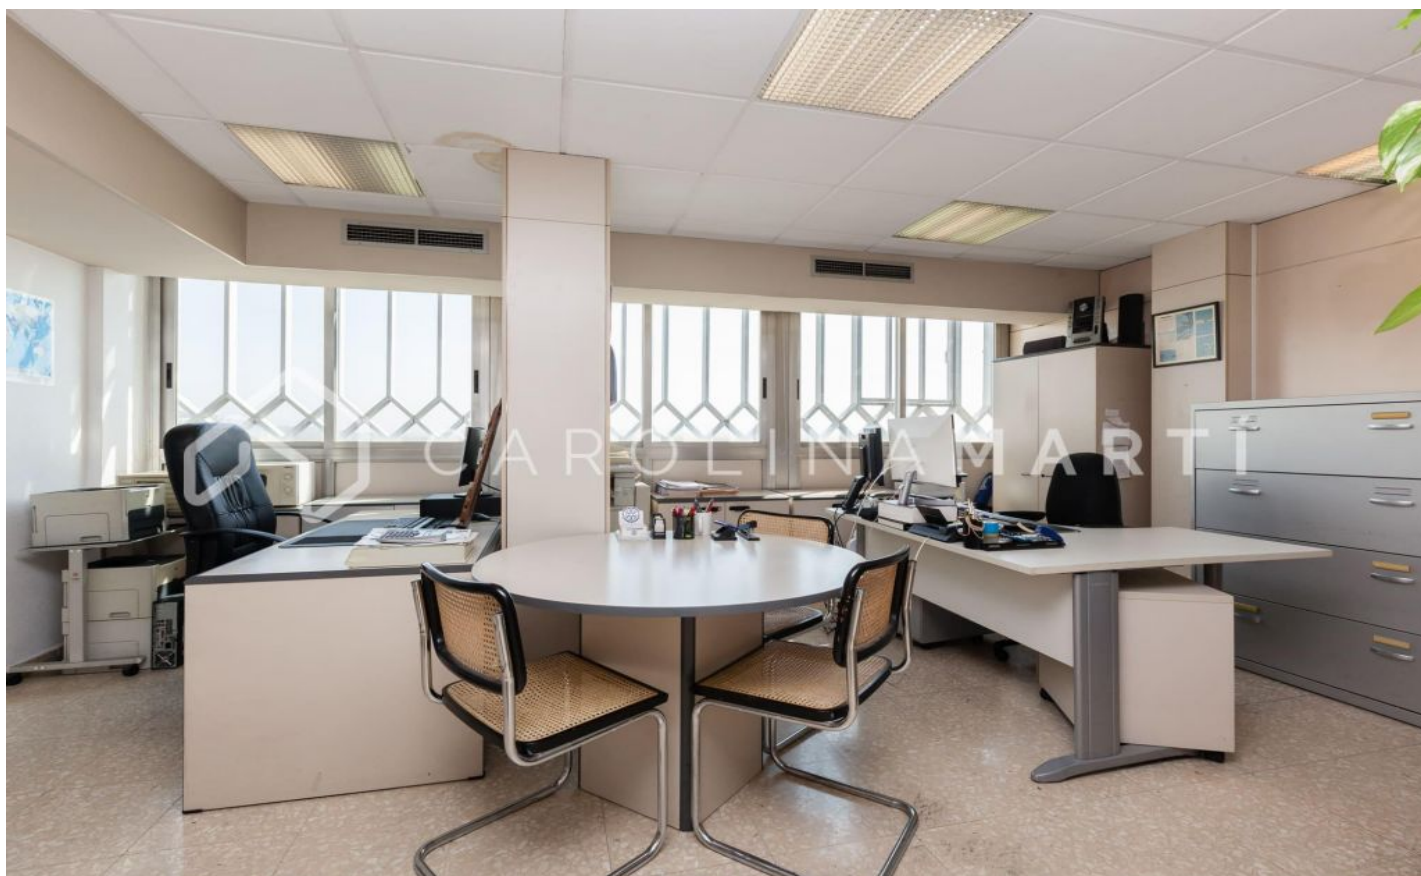

Oficina con conserje en alquiler en Galvany, Sant Gervasi

Ref: CM1003

**Galvany / Barcelona**

Carolina Martí presenta esta oficina con conserje en alquiler, ubicada en Galvany, Sarrià-Sant Gervasi. La superficie de la oficina es de 150 m². Se distribuyen en un despacho, un archivo y un aseo. Además, existe la posibilidad de anexas otro despacho de 10 m². La finca del inmueble es emblemática, con dos ascensores, ubicada en un lugar privilegiado junto a los ferrocarriles de Gracia, y a pocos pasos de Paseo de Gracia. El servicio de conserjería es de 24 horas durante seis días a la semana, mientras que el sistema de CCTV está activado todas las horas del año. Desde la oficina se aprecian unas preciosas vistas panorámicas a la ciudad. El edificio fue construido en 1966, y destaca por su inmensa altitud. La oficina está en la decimonovena planta, lo que le atribuye unas magníficas vistas a la ciudad condal, y a su vez una inmensa luz natural. En la finca ubicamos dos ascensores individuales en caso de averías. Llámenos para visitar la oficina.