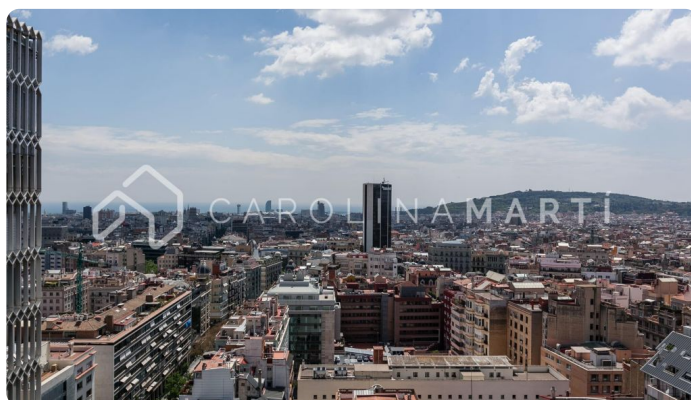

Contáctenos para mas información o para concertar una visita

Tel: +34 93 241 10 95

info@carolinamarti.com

www.carolinamarti.es