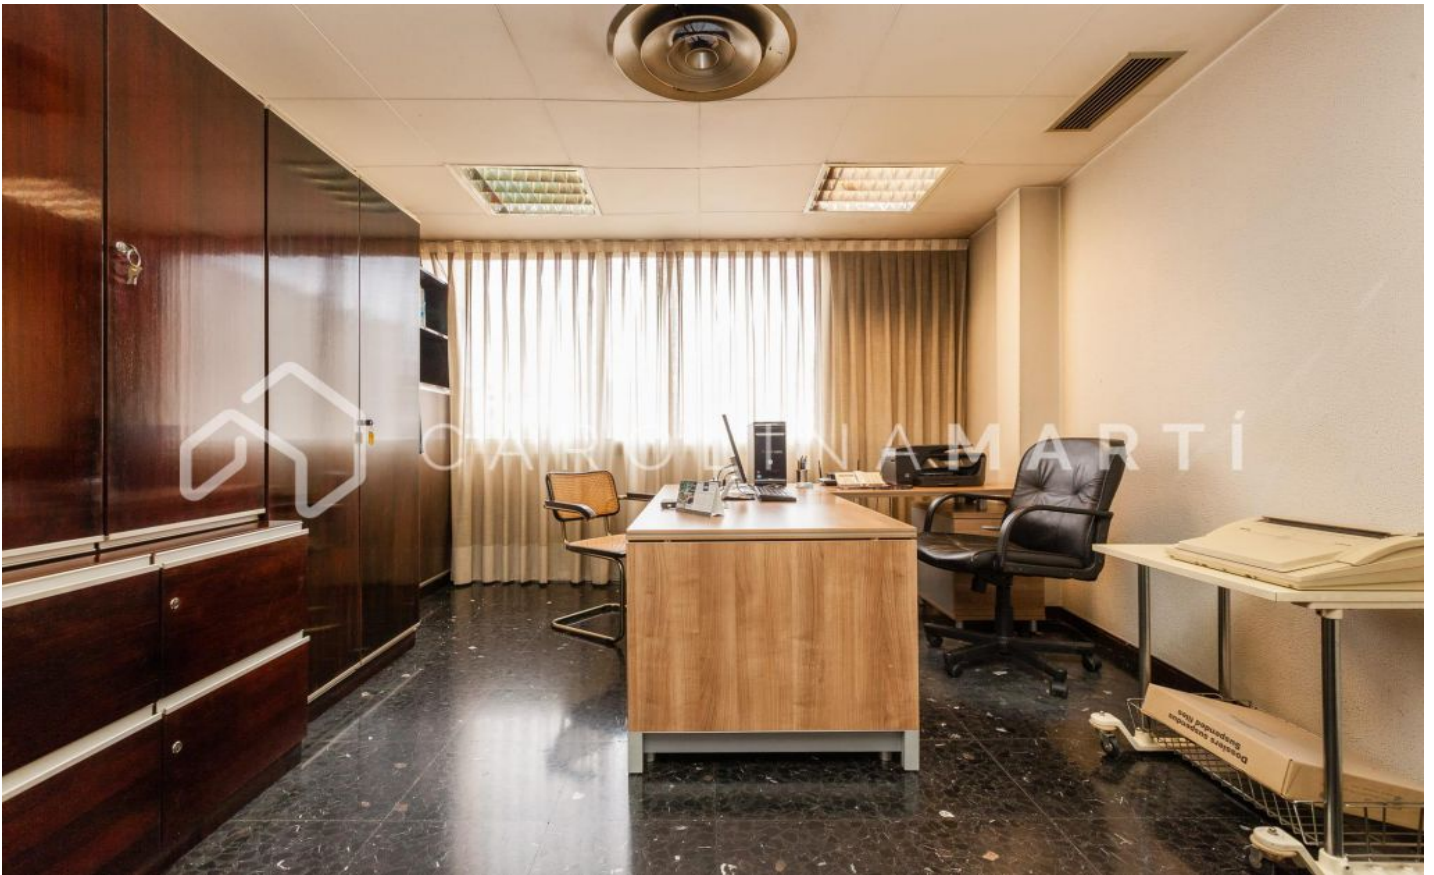

Oficina diáfana en venta en Galvany, Sant Gervasi

Ref: CM1206

**Galvany / Barcelona**

Carolina Martí presenta esta oficina diáfana en venta, ubicada en Galvany, Sarrà-Sant Gervasi. Se encuentra en la calle Balmes, junto a la Avinguda Diagonal, Travessera de Gràcia y los Ferrocarriles de la Generalitat. La oficina cuenta con una superficie total de 150 m² construidos aproximadamente. La oficina es muy diáfana (actualmente se encuentra dividida en seis espacios). Es una sexta planta de altura real en una finca moderna con servicio de conserjería. Aire acondicionado de frío / calor. Dispone de mucha luz natural. Baño incluido. Zona de recepción y gran sala de reuniones. Cabe la posibilidad de hacer cambio de uso a vivienda. La finca fue construida en el año 1970, cuenta con tres ascensores. Parquin de acceso público. Llámenos para visitar la oficina.