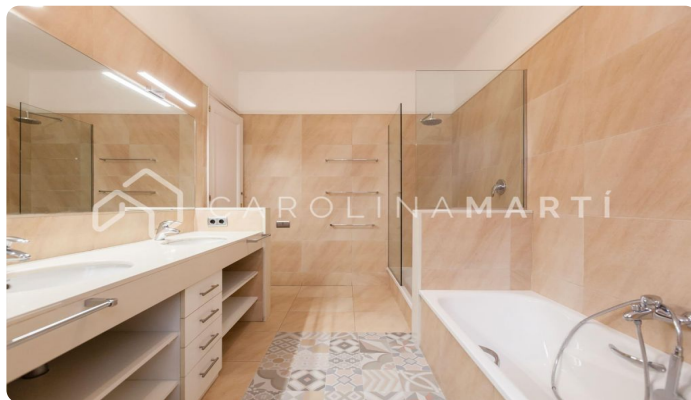

Contáctenos para mas información o para concertar una visita

Tel: +34 93 241 10 95

info@carolinamarti.com

www.carolinamarti.es