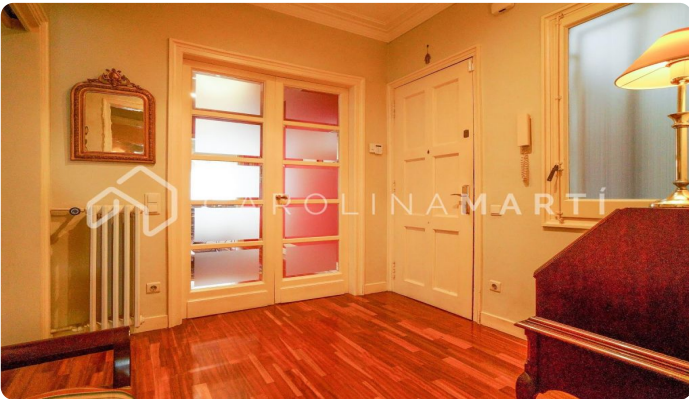

Contáctenos para mas información o para concertar una visita

Tel: +34 93 241 10 95

info@carolinamarti.com

www.carolinamarti.es