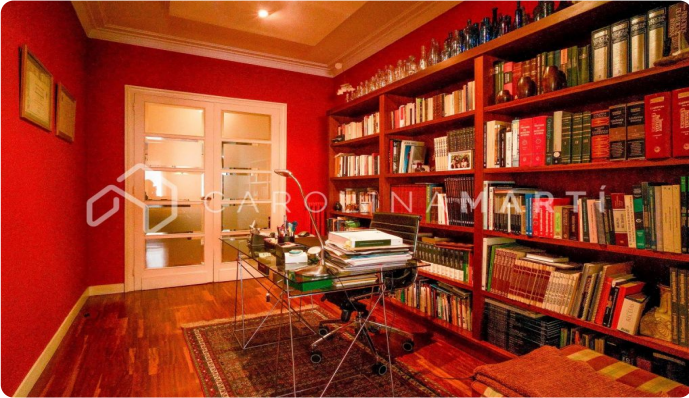

Contáctenos para mas información o para concertar una visita

Tel: +34 93 241 10 95

info@carolinamarti.com

www.carolinamarti.es