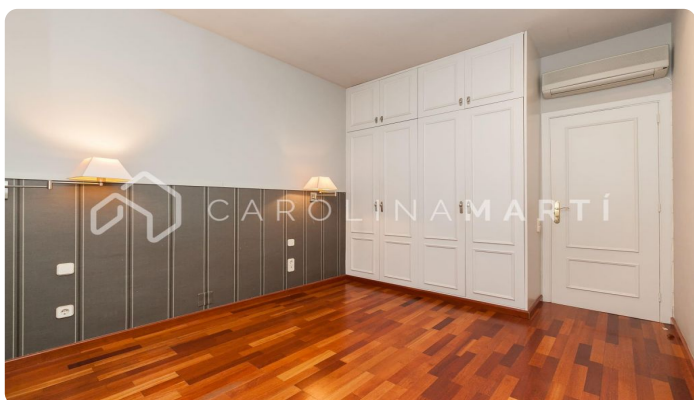

Contáctenos para mas información o para concertar una visita

Tel: +34 93 241 10 95

info@carolinamarti.com

www.carolinamarti.es