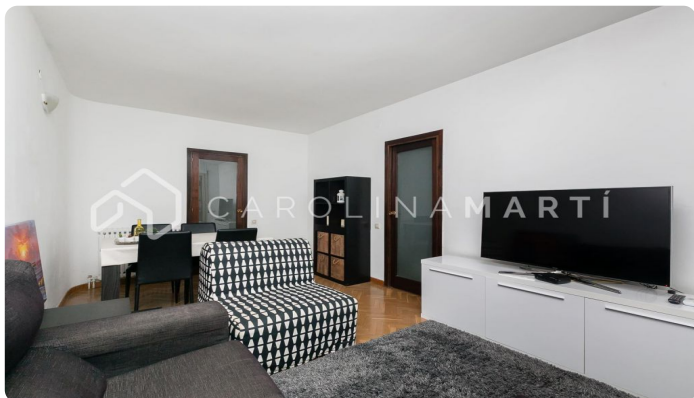

Contáctenos para mas información o para concertar una visita

Tel: +34 93 241 10 95

info@carolinamarti.com

www.carolinamarti.es