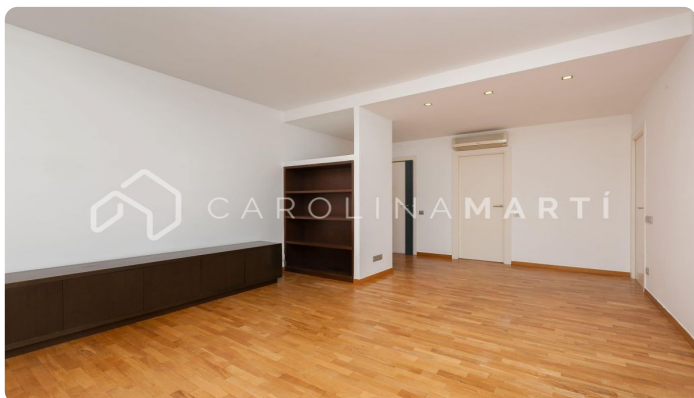

Contáctenos para mas información o para concertar una visita

Tel: +34 93 241 10 95

info@carolinamarti.com

www.carolinamarti.es