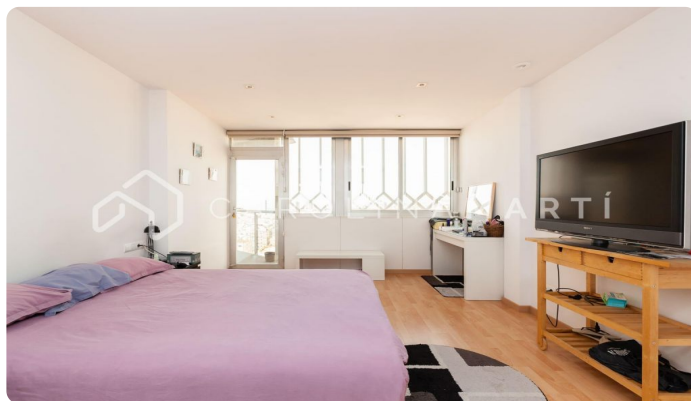

Piso con vistas despejadas en alquiler en Galvany, Sant Gervasi

Ref: CM1197

Galvany / Barcelona

Carolina Martí presenta en exclusiva este piso con vistas despejadas en alquiler, ubicado en Galvany, Sarrià-Sant Gervasi. Se encuentra en una de las mejores zonas de Galvany, a pocos pasos de Paseo de Gracia. El piso cuenta con una superficie total de 90 m2 construidos aproximadamente. El interior de la vivienda se distribuye en tres dormitorios dobles (uno tipo 'suite') y dos cuartos de baño completos. Dispone de armarios empotrados, aire acondicionado y calefacción individual. Tanto por su orientación como por su altura de planta (decimoctava) es un piso con vistas panorámicas y abundante luz natural durante todo el día. Este piso se encuentra completamente amueblado y equipado con electrodomésticos, listo para entrar a vivir. Amplio salón-comedor y elegante cocina abierta. Las vistas son panorámicas y despejadas a la ciudad y a la montaña. Disponible a partir del 16 de julio de 2023. La finca fue construida en el año 1966 y dispone de dos ascensores. Servicio de conserjería las 24 horas y sistema de CCTV con vídeo vigilancia. Llámenos para visitar el piso.

PRECIO A CONSULTAR

95 m²
3 Dormitorios
2 Baños
AC
Calefacción
Vistas
Vistas al mar
Vistas a la montaña
Ascensor
Amueblado
Vigilancia
Terraza
Conserje

Contáctenos para mas información o para concertar una visita