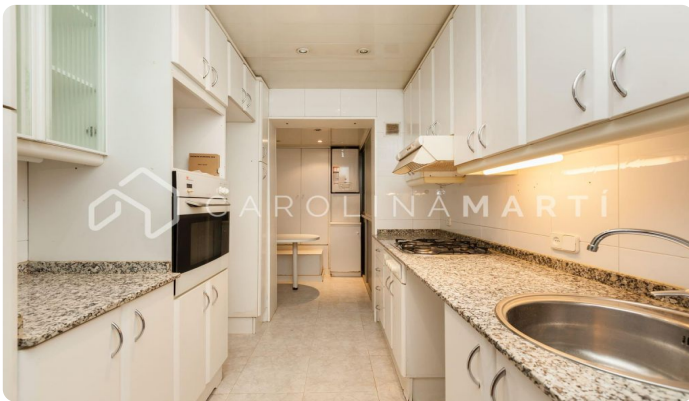

Contáctenos para mas información o para concertar una visita

Tel: +34 93 241 10 95

info@carolinamarti.com

www.carolinamarti.es