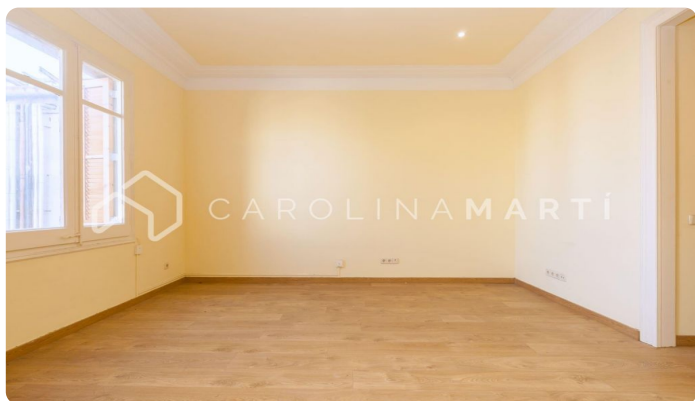

Contáctenos para mas información o para concertar una visita

Tel: +34 93 241 10 95

info@carolinamarti.com

www.carolinamarti.es