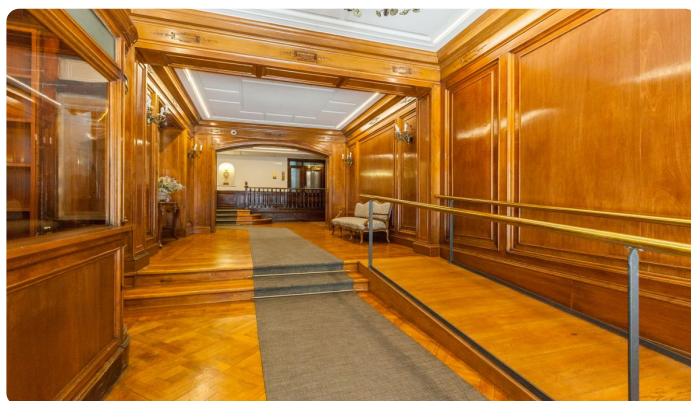

Contáctenos para mas información o para concertar una visita

Tel: +34 93 241 10 95

info@carolinamarti.com

www.carolinamarti.es