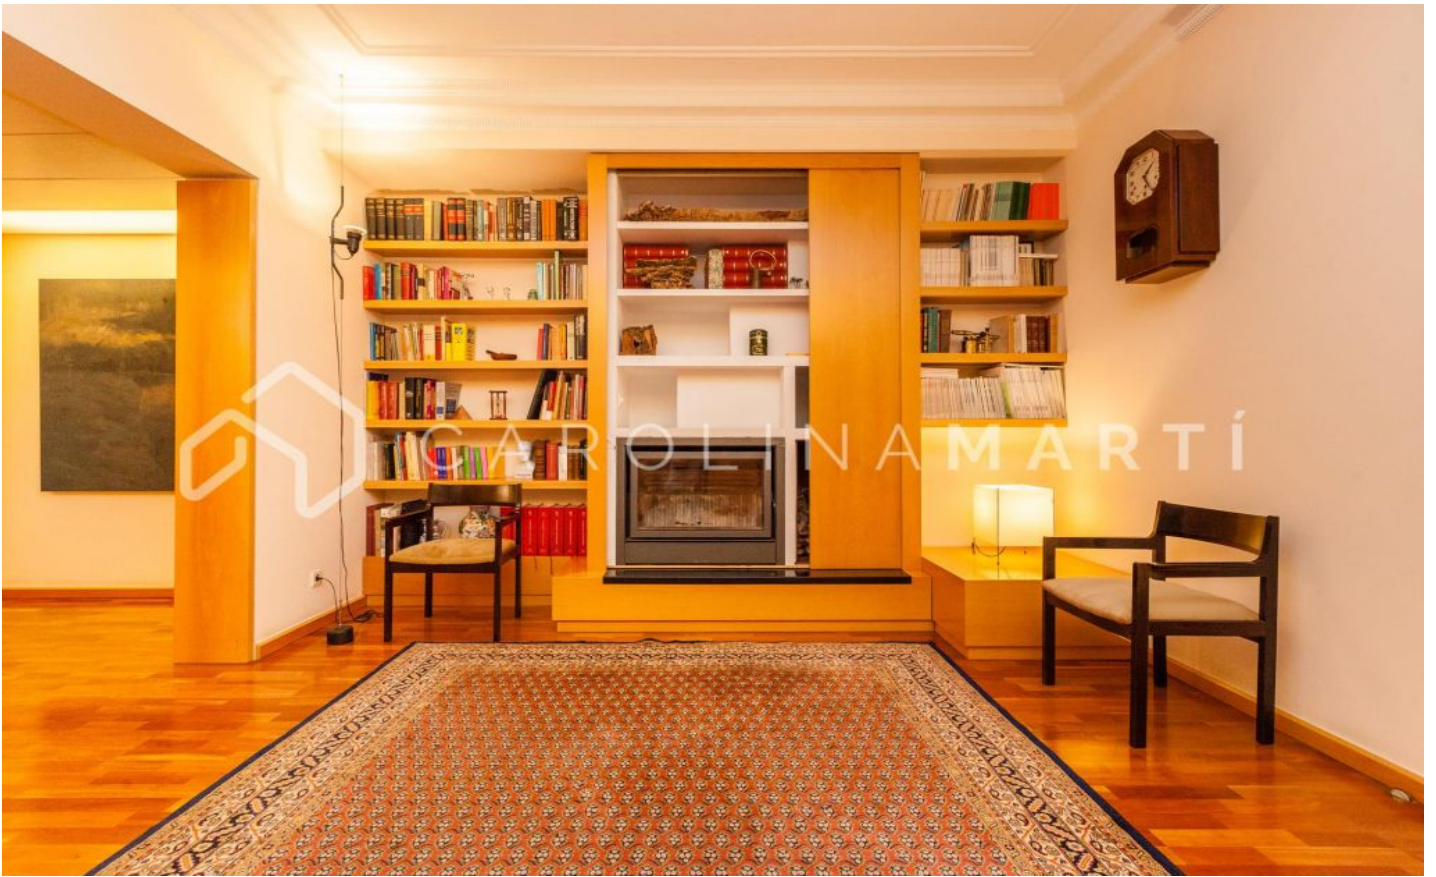

Piso en localización privilegiada en venta en Barcelona

Ref: CM1306

Galvany / Barcelona

Carolina Martí presenta este piso en localización privilegiada en venta en Barcelona. Ubicado en Muntaner, una de las calles más transitadas de Sant Gervasi, este piso cuenta con 300 m² distribuidos en 5 habitaciones y 3 baños. Dispone, además, de aire acondicionado en todas las estancias, calefacción, suelos de parquet y techos altos. El edificio data de 1979 y dispone de ascensor. Su ubicación es única y se encuentra cerca de los comercios más exclusivos de Barcelona. Llámenos para visitar el piso.