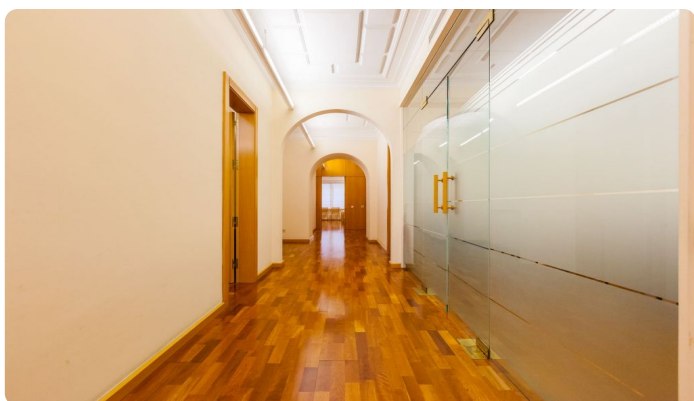

Contáctenos para mas información o para concertar una visita

Tel: +34 93 241 10 95

info@carolinamarti.com

www.carolinamarti.es