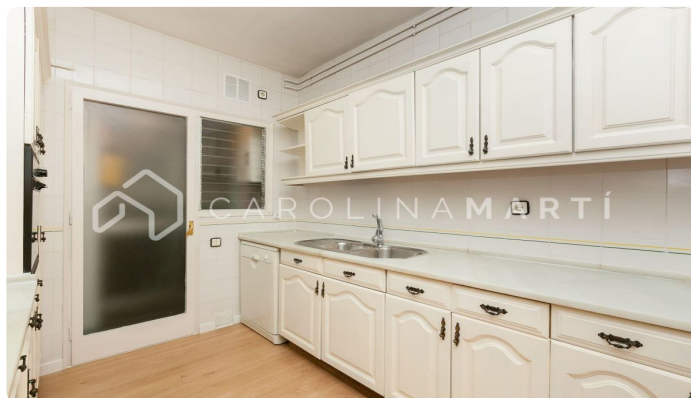

Contáctenos para mas información o para concertar una visita

Tel: +34 93 241 10 95

info@carolinamarti.com

www.carolinamarti.es