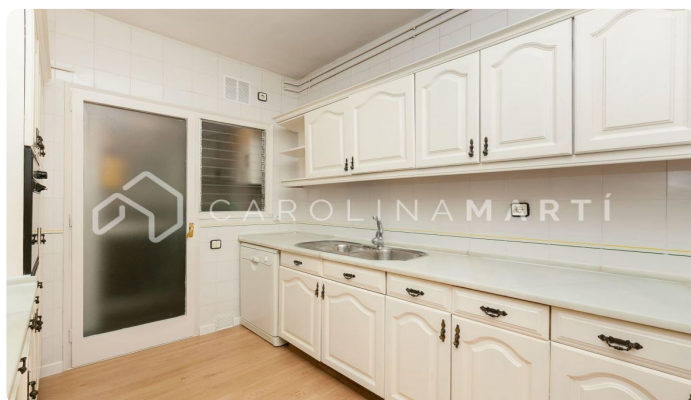

Contáctenos para mas información o para concertar una visita

Tel: +34 93 241 10 95

info@carolinamarti.com

www.carolinamarti.es