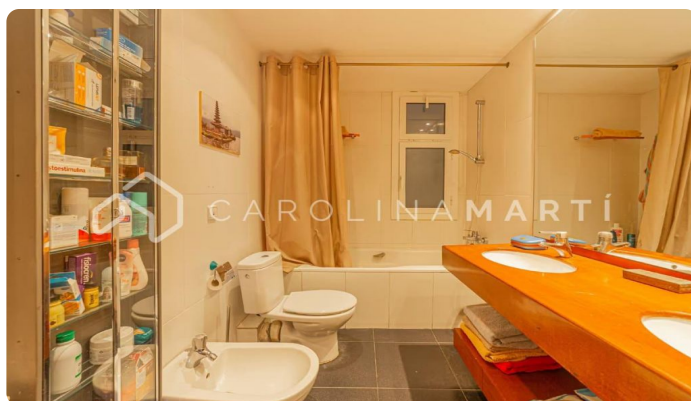

Contáctenos para mas información o para concertar una visita

Tel: +34 93 241 10 95

info@carolinamarti.com

www.carolinamarti.es