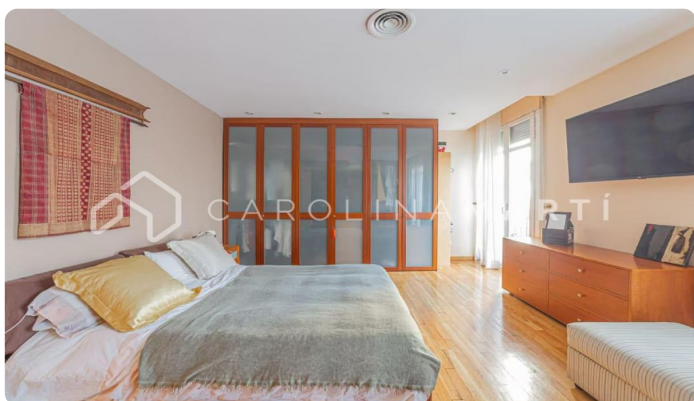

Contáctenos para mas información o para concertar una visita

Tel: +34 93 241 10 95

info@carolinamarti.com

www.carolinamarti.es