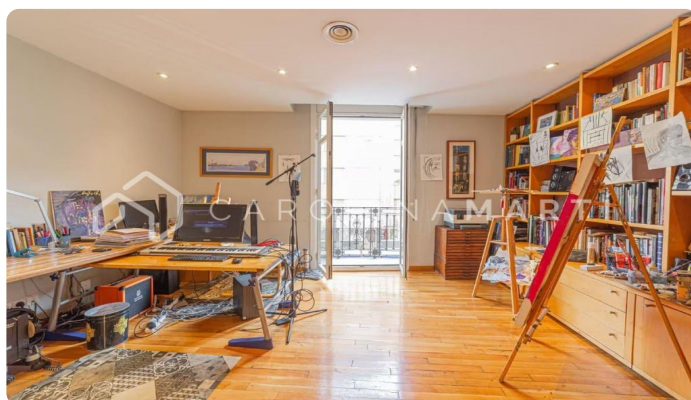

Contáctenos para mas información o para concertar una visita

Tel: +34 93 241 10 95

info@carolinamarti.com

www.carolinamarti.es