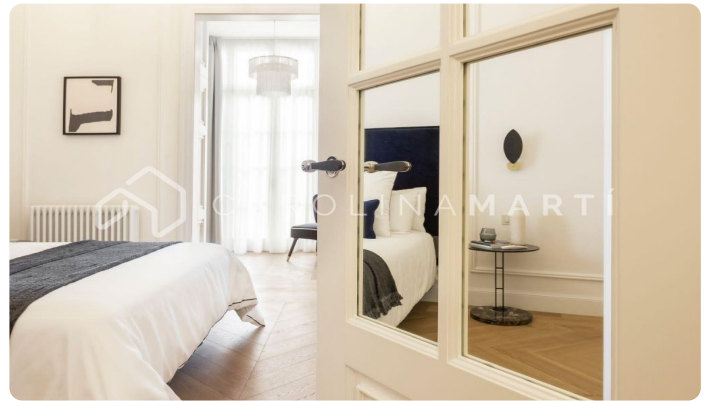

Contáctenos para mas información o para concertar una visita

Tel: +34 93 241 10 95

info@carolinamarti.com

www.carolinamarti.es