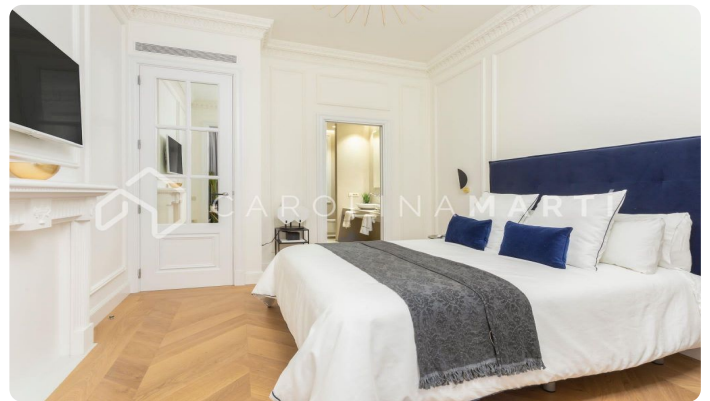

Contáctenos para mas información o para concertar una visita

Tel: +34 93 241 10 95

info@carolinamarti.com

www.carolinamarti.es