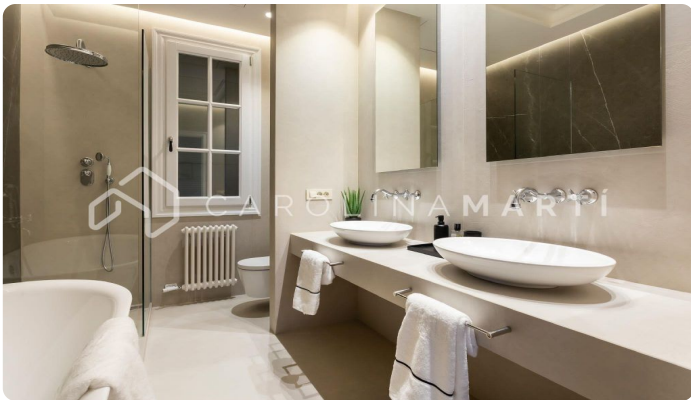

Contáctenos para mas información o para concertar una visita

Tel: +34 93 241 10 95

info@carolinamarti.com

www.carolinamarti.es