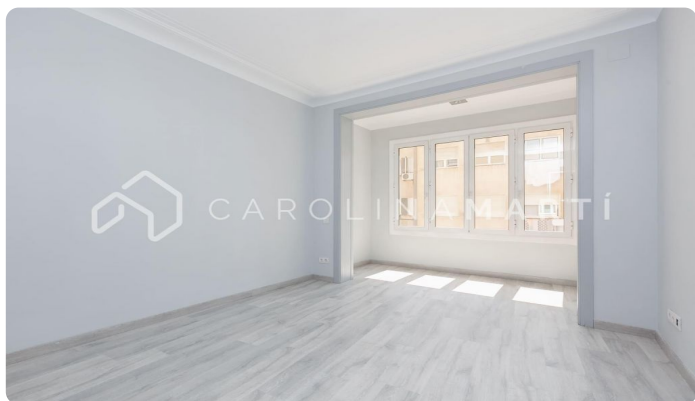

Contáctenos para mas información o para concertar una visita

Tel: +34 93 241 10 95

info@carolinamarti.com

www.carolinamarti.es