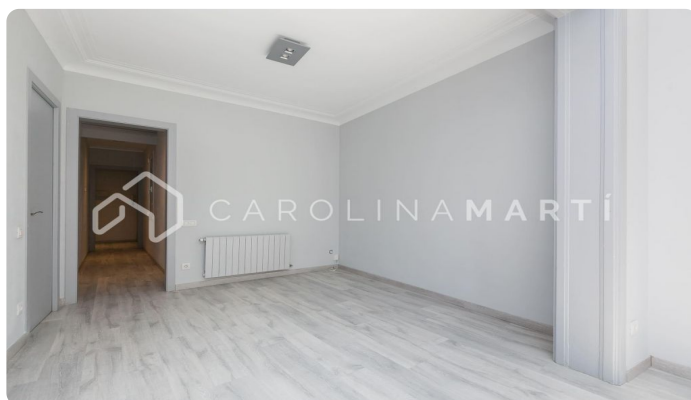

Contáctenos para mas información o para concertar una visita

Tel: +34 93 241 10 95

info@carolinamarti.com

www.carolinamarti.es