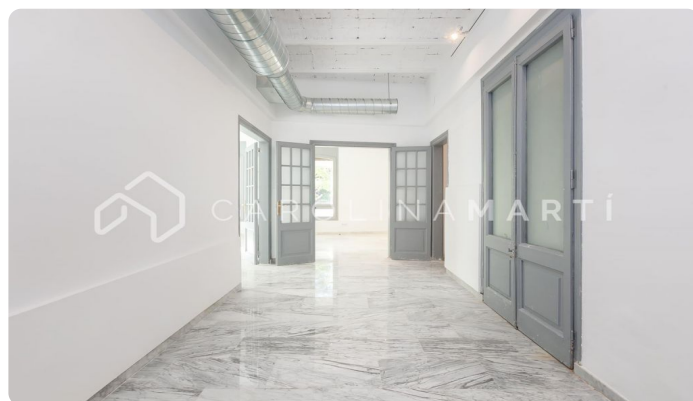

Contáctenos para mas información o para concertar una visita

Tel: +34 93 241 10 95

info@carolinamarti.com

www.carolinamarti.es