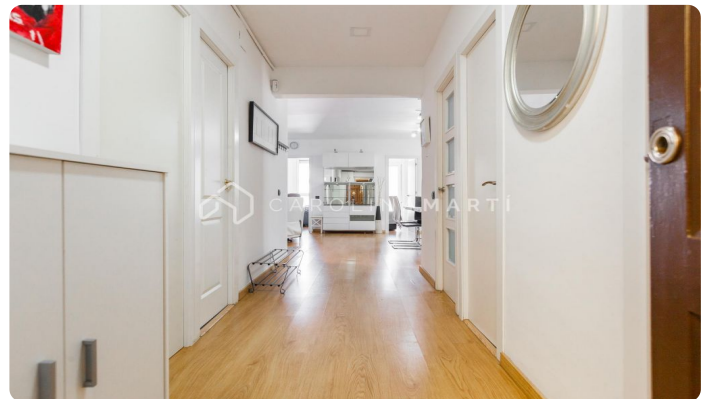

Contáctenos para mas información o para concertar una visita

Tel: +34 93 241 10 95

info@carolinamarti.com

www.carolinamarti.es