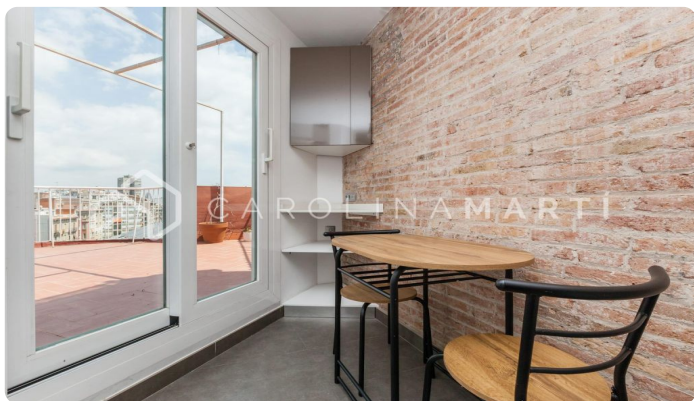

Contáctenos para mas información o para concertar una visita

Tel: +34 93 241 10 95

info@carolinamarti.com

www.carolinamarti.es