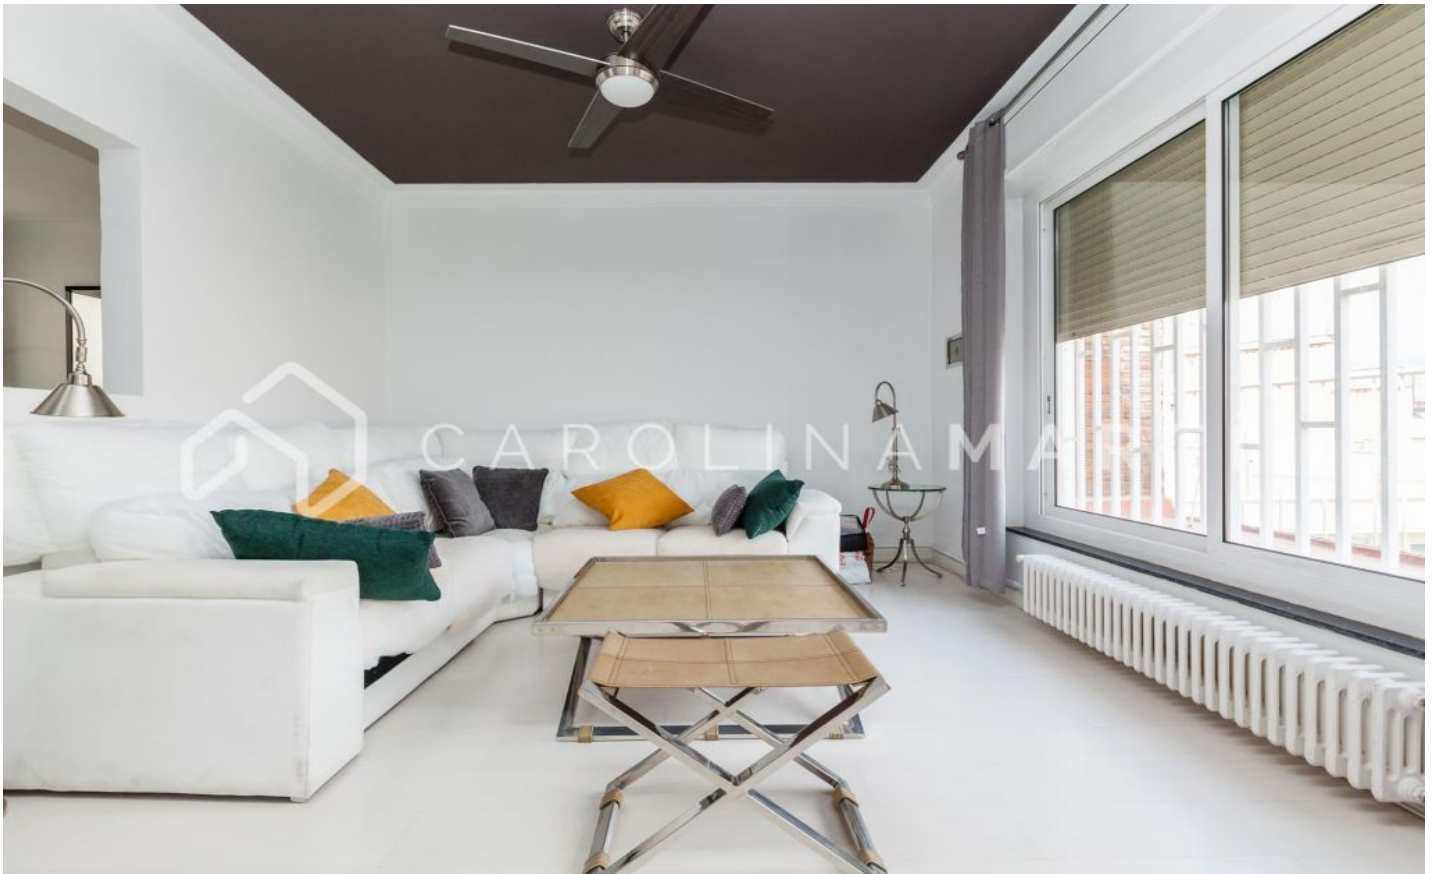

Ático dúplex con dos terrazas en alquiler en l'Eixample, Barcelona

Ref: CM1254

La Nova Esquerra de l'Eixample / Barcelona

Carolina Martí presenta este ático dúplex con dos terrazas en alquiler, ubicado en el chaflán de Consell de Cent, l'Eixample. El ático cuenta con una superficie total de 220 m² construidos aproximadamente. El interior de la vivienda se distribuye en cuatro dormitorios grandes y dos cuartos de baño completos con bañeras. En la primera planta ubicamos dos dormitorios, un cuarto de baño, una cocina moderna y un amplio salón-comedor exterior a una terraza de casi 40 m² con vistas a la ciudad y a la montaña. En la segunda planta se encuentran otros dos dormitorios dobles, un cuarto de baño completo y una segunda terraza de 30 m² también con vistas despejadas. Este ático se encuentra en perfecto estado tras haber sido reformado recientemente, con acabados de calidad en todas sus estancias. Se entrega equipado con mobiliario moderno y equipado con electrodomésticos de alta gama. Dispone además de dos chimeneas decorativas, una en cada planta. Aire acondicionado en todas las salas, calefacción a gas por radiadores y armarios empotrados en las habitaciones. Finca construida en el año 1959 con ascensor. Llámenos pa...