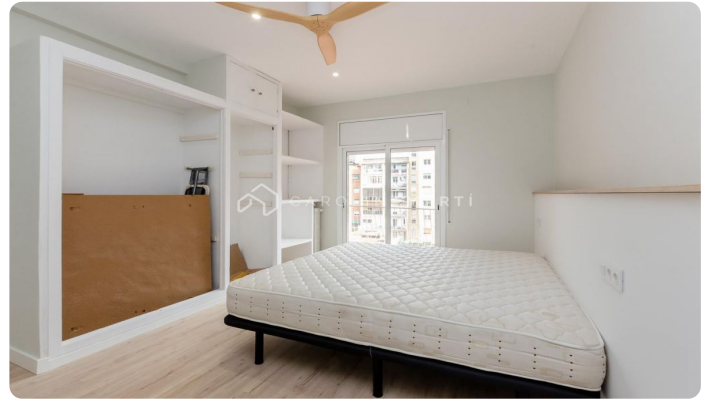

Piso en alquiler a Estrenar en Viladomat

Ref: CM1580

La Nova Esquerra de l'Eixample / Barcelona

Viladomat – Provença | Eixample Esquerra Carolina Martí presenta en exclusiva esta vivienda en alquiler temporal, totalmente a estrenar, amueblada y equipada con acabados actuales. El piso ofrece una distribución muy práctica: 3 dormitorios, 2 cuartos de baño y una amplia zona de comedor con cocina integrada, diseñada para disfrutar de cada espacio con comodidad y estilo. Además, dispone de un balcón exterior orientado a un tranquilo patio de manzana, aportando luz natural gran parte del día y un ambiente agradable. Los suelos de parquet, los ventanales climatit, la calefacción de gas por radiadores, el aire acondicionado y los ventiladores de techo garantizan un confort total en cualquier época del año. La vivienda incorpora también diversos armarios empotrados, ofreciendo una capacidad de almacenaje superior a la habitual. Su localización es excepcional, rodeada de servicios y comodidades: a pocos pasos del Hospital Clínic, el Mercat del Ninot, la Escuela Industrial y la Piscina Sant Jordi, una zona dinámica y muy bien comunicada. Una oportunidad única para estrenar vivienda en una de las á...

PRECIO A CONSULTAR

3 Dormitorios
2 Baños
AC
Calefacción
Amueblado
Balcón
Armarios empotrados

Contáctenos para mas información o para concertar una visita

Tel: +34 93 241 10 95

info@carolinamarti.com

www.carolinamarti.es