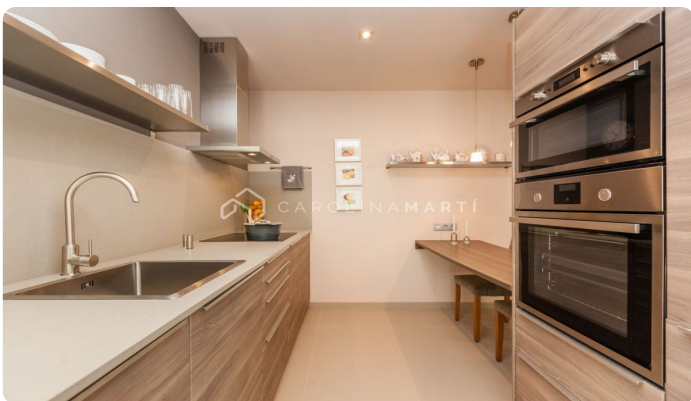

Contáctenos para mas información o para concertar una visita

Tel: +34 93 241 10 95

info@carolinamarti.com

www.carolinamarti.es