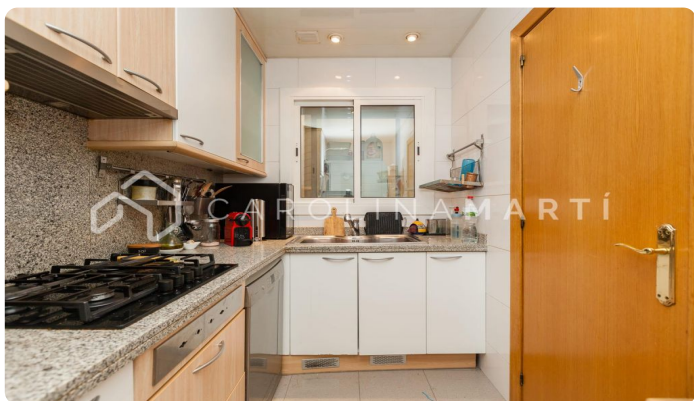

Contáctenos para mas información o para concertar una visita

Tel: +34 93 241 10 95

info@carolinamarti.com

www.carolinamarti.es