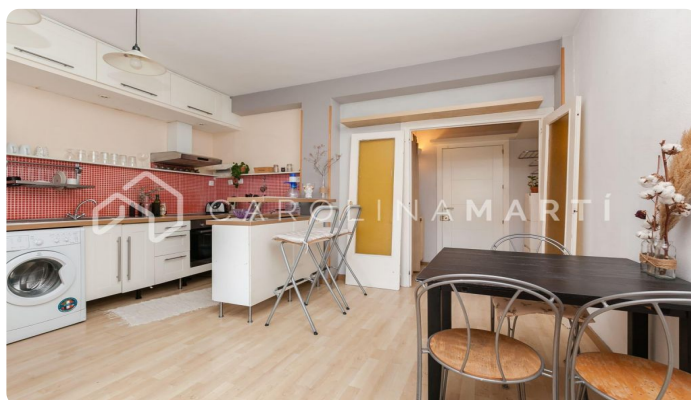

Contáctenos para mas información o para concertar una visita

Tel: +34 93 241 10 95

info@carolinamarti.com

www.carolinamarti.es