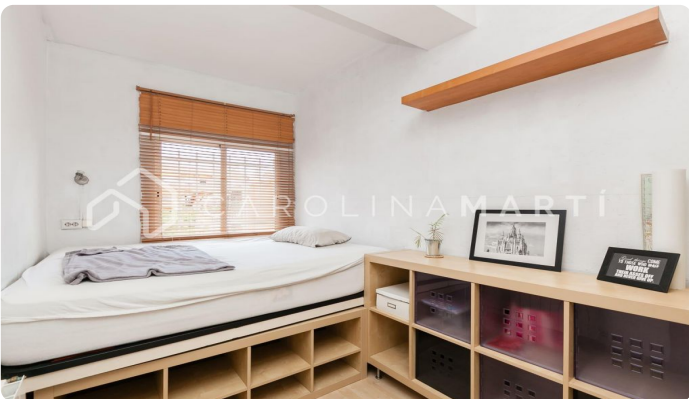

Piso con terraza en alquiler en el Putxet i el Farró, Barcelona

Ref: CM1108

Putxet i el Farró / Barcelona

Carolina Martí presenta este piso con terraza en alquiler, ubicado en el Putxet i el Farró, Barcelona. Se encuentra junto a la Plaza Molina entre la Vía Augusta y la calle Balmes. El piso cuenta con una superficie total de 45 m2 construidos aproximadamente. El interior de la vivienda se distribuye en una gran habitación tipo 'suite' con baño completo y vestidor. Es un piso completamente exterior y muy luminoso en una zona muy tranquila de Barcelona. Es exterior a un gran patio de manzana con vistas a la montaña. La cocina es tipo office. Junto a ella se encuentra el amplio salón-comedor exterior a la terraza. En una ubicación excelente, muy bien comunicado con los Ferrocarriles de la Generalitat de Cataluña. La finca fue construida en el año 1971 y cuenta con ascensor. Llámenos para visitar el piso.

PRECIO A CONSULTAR

45 m²
1 Dormitorio
1 Baño
AC
Calefacción
Vistas
Vistas a la montaña
Ascensor
Amueblado
Terraza

Contáctenos para mas información o para concertar una visita

Tel: +34 93 241 10 95

info@carolinamarti.com