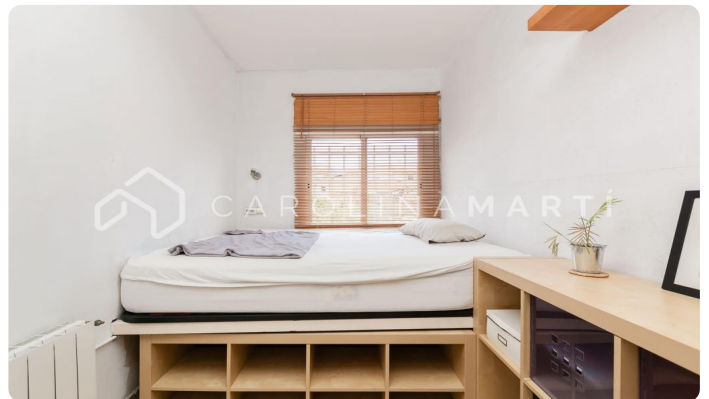

Piso con terraza en alquiler en el Putxet i el Farró, Barcelona

Ref: CM1108

Putxet i el Farró / Barcelona

Carolina Martí presenta este piso con terraza en alquiler, ubicado en el Putxet i el Farró, Barcelona. Se encuentra junto a la Plaza Molina entre la Vía Augusta y la calle Balmes. El piso cuenta con una superficie total de 45 m2 construidos aproximadamente. El interior de la vivienda se distribuye en una gran habitación tipo 'suite' con baño completo y vestidor. Es un piso completamente exterior y muy luminoso en una zona muy tranquila de Barcelona. Es exterior a un gran patio de manzana con vistas a la montaña. La cocina es tipo office. Junto a ella se encuentra el amplio salón-comedor exterior a la terraza. En una ubicación excelente, muy bien comunicado con los Ferrocarriles de la Generalitat de Cataluña. La finca fue construida en el año 1971 y cuenta con ascensor. Llámenos para visitar el piso.

PRECIO A CONSULTAR

45 m²
1 Dormitorio
1 Baño
AC
Calefacción
Vistas
Vistas a la montaña
Ascensor
Amueblado
Terraza

Contáctenos para mas información o para concertar una visita

Tel: +34 93 241 10 95

info@carolinamarti.com