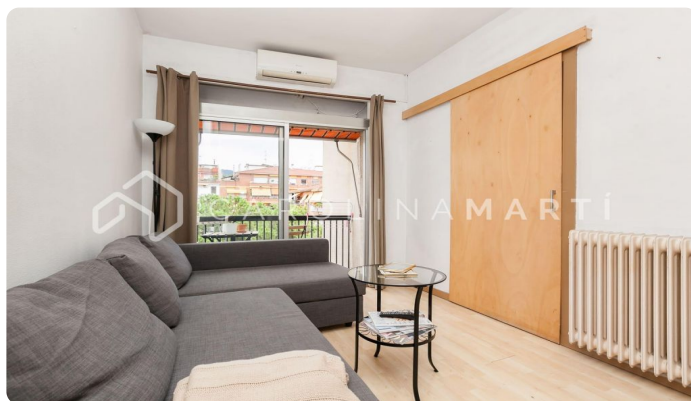

Contáctenos para mas información o para concertar una visita

Tel: +34 93 241 10 95

info@carolinamarti.com

www.carolinamarti.es