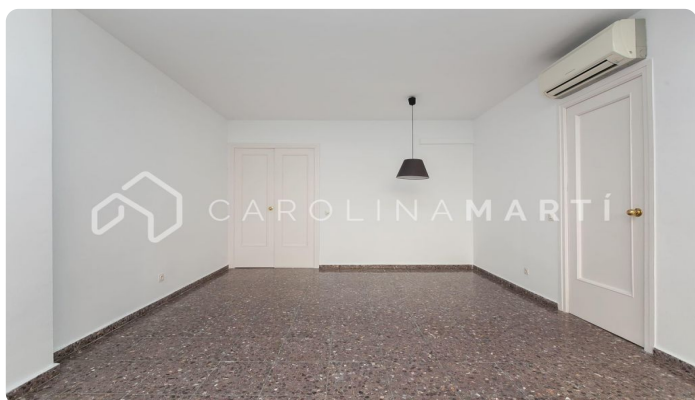

Contáctenos para mas información o para concertar una visita

Tel: +34 93 241 10 95

info@carolinamarti.com

www.carolinamarti.es