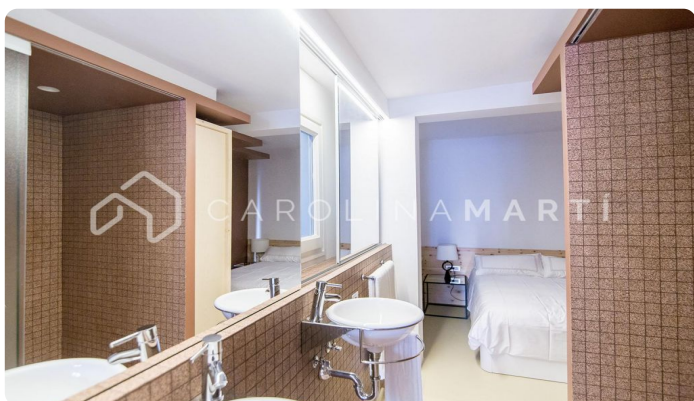

Contáctenos para mas información o para concertar una visita

Tel: +34 93 241 10 95

info@carolinamarti.com

www.carolinamarti.es