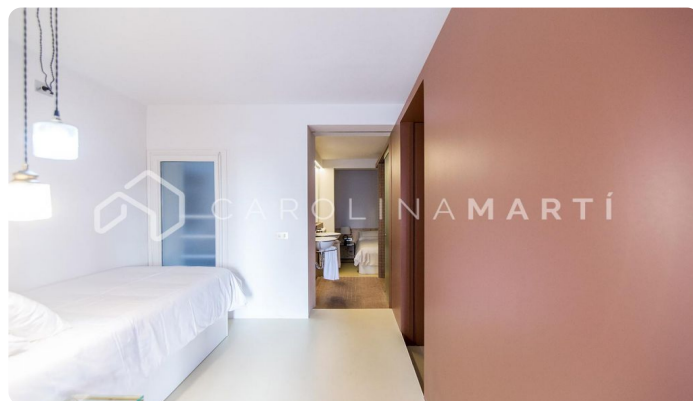

Contáctenos para mas información o para concertar una visita

Tel: +34 93 241 10 95

info@carolinamarti.com

www.carolinamarti.es