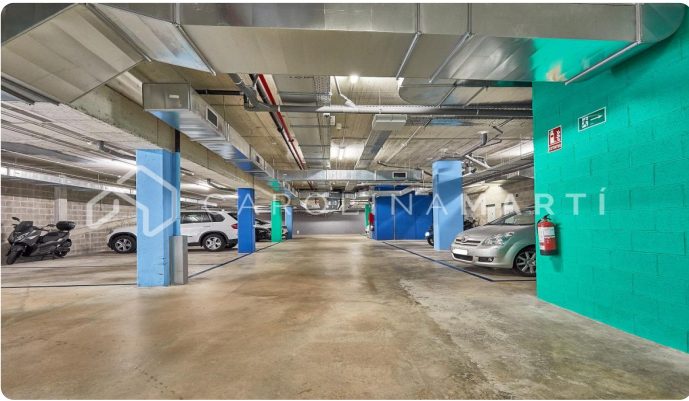

Piso en alquiler de obra seminueva en San Martí

Ref: CM1424

**Sant Martí / Barcelona**

CONTRATO TEMPORAL Carolina Martí presenta este amplio piso DE OBRA SEMINUEVA de dos habitaciones dobles, una de ellas tipo suite y dos baños completos, salón comedor con cocina integrada totalmente equipada con acceso directo a una agradable terraza para disfrutar de unas vistas espectacular es a la ciudad y alrededores. Además, este piso se entrega TOTALMENTE AMUEBLADO, con aire acondicionado y sistema de aerotermia. La finca disfruta de parking (1 plaza del piso incluida en el precio), zona con jardín, piscina, gimnasio y salón para eventos. Ubicada en calle peatonal con rampas de acceso. Llame y agende una visita.

PRECIO A CONSULTAR

108 m²
2 Dormitorios
2 Baños
Piscina
AC
Calefacción
Jardín
Ascensor
Amueblado
Aparcamiento
Terraza
Balcón
Armarios empotrados

Contáctenos para mas información o para concertar una visita