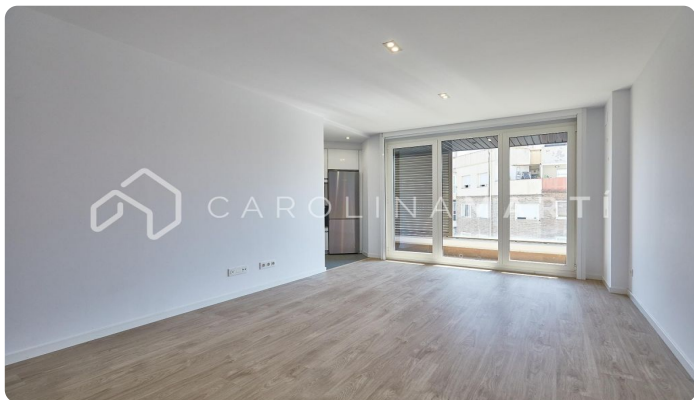

Piso en alquiler de obra seminueva en San Martí

Ref: CM1424

**Sant Martí / Barcelona**

CONTRATO TEMPORAL Carolina Martí presenta este amplio piso DE OBRA SEMINUEVA de dos habitaciones dobles, una de ellas tipo suite y dos baños completos, salón comedor con cocina integrada totalmente equipada con acceso directo a una agradable terraza para disfrutar de unas vistas espectacular es a la ciudad y alrededores. Además, este piso se entrega TOTALMENTE AMUEBLADO, con aire acondicionado y sistema de aerotermia. La finca disfruta de parking (1 plaza del piso incluida en el precio), zona con jardín, piscina, gimnasio y salón para eventos. Ubicada en calle peatonal con rampas de acceso. Llame y agende una visita.

PRECIO A CONSULTAR

108 m²
2 Dormitorios
2 Baños
Piscina
AC
Calefacción
Jardín
Ascensor
Amueblado
Aparcamiento
Terraza
Balcón
Armarios empotrados

Contáctenos para mas información o para concertar una visita