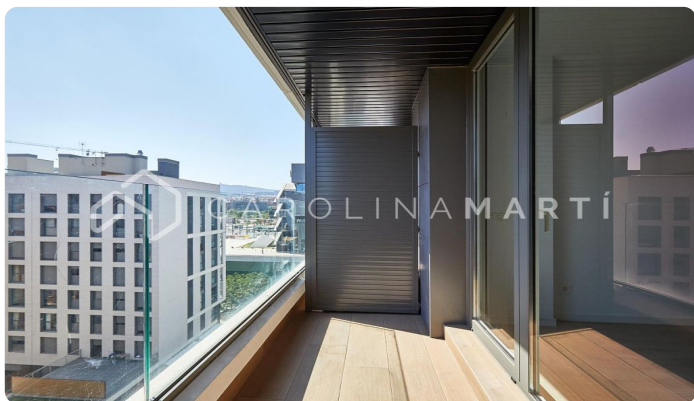

Contáctenos para mas información o para concertar una visita

Tel: +34 93 241 10 95

info@carolinamarti.com

www.carolinamarti.es