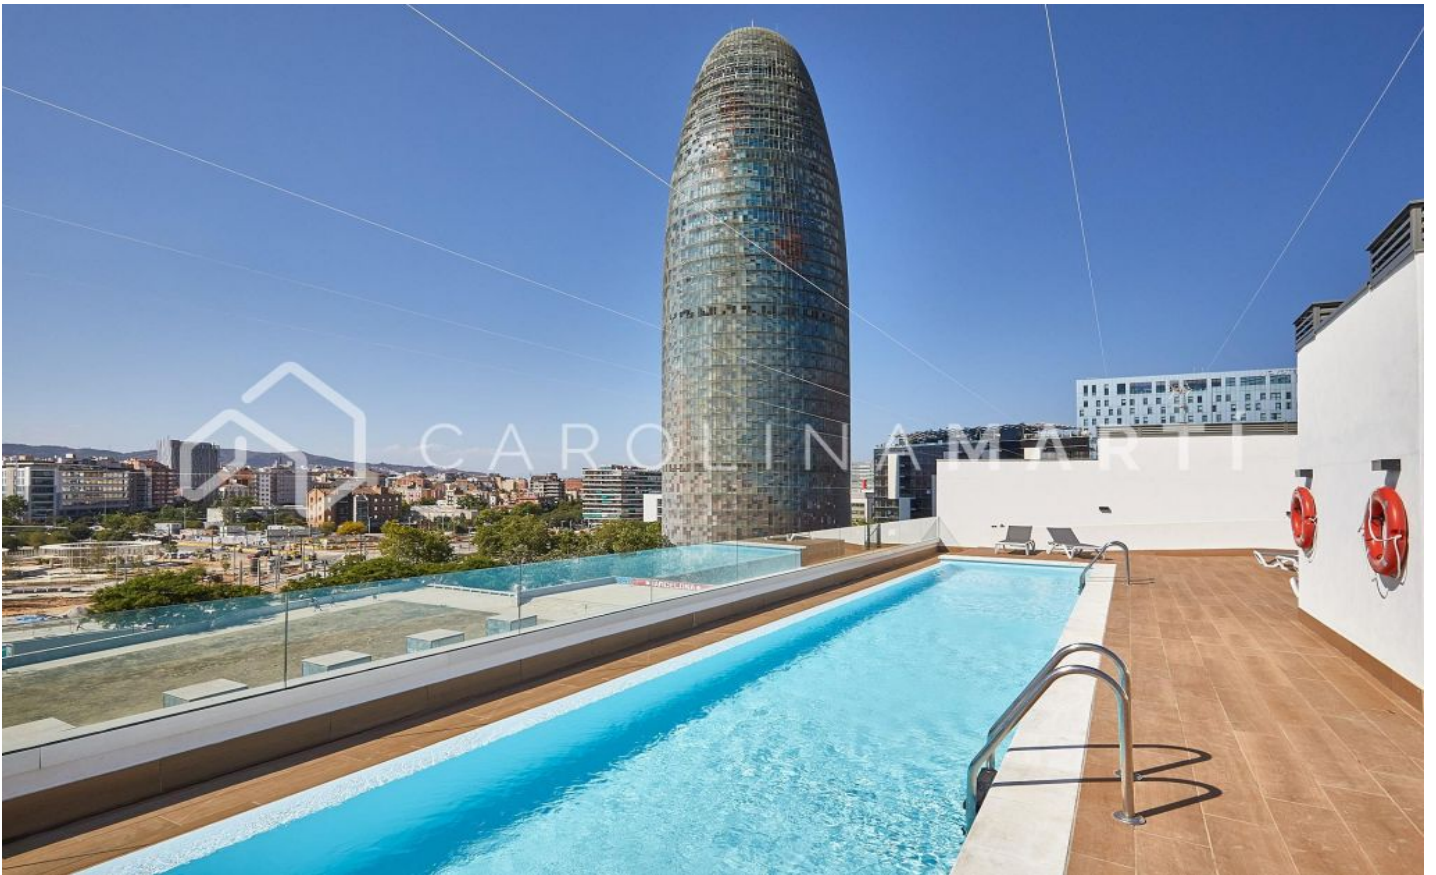

Piso en alquiler de obra seminueva en San Martí

Ref: CM1424

**Sant Martí / Barcelona**

CONTRATO TEMPORAL Carolina Martí presenta este amplio piso DE OBRA SEMINUEVA de dos habitaciones dobles, una de ellas tipo suite y dos baños completos, salón comedor con cocina integrada totalmente equipada con acceso directo a una agradable terraza para disfrutar de unas vistas espectacular es a la ciudad y alrededores. Además, este piso se entrega TOTALMENTE AMUEBLADO, con aire acondicionado y sistema de aerotermia. La finca disfruta de parking (1 plaza del piso incluida en el precio), zona con jardín, piscina, gimnasio y salón para eventos. Ubicada en calle peatonal con rampas de acceso. Llame y agende una visita.