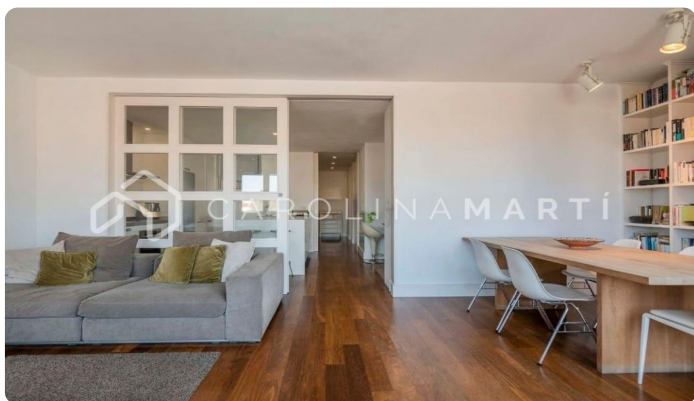

Contáctenos para mas información o para concertar una visita

Tel: +34 93 241 10 95

info@carolinamarti.com

www.carolinamarti.es