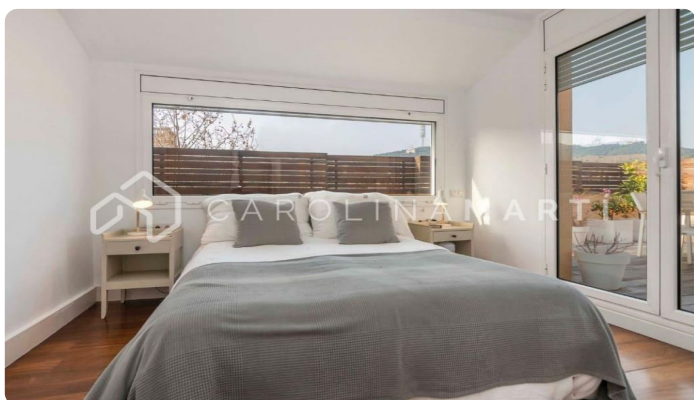

Contáctenos para mas información o para concertar una visita

Tel: +34 93 241 10 95

info@carolinamarti.com

www.carolinamarti.es