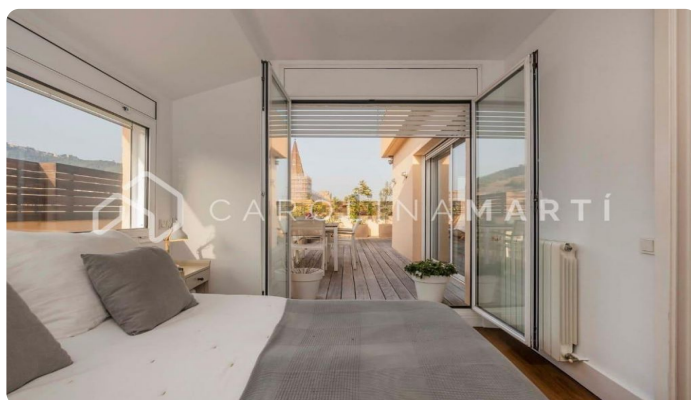

Contáctenos para mas información o para concertar una visita

Tel: +34 93 241 10 95

info@carolinamarti.com

www.carolinamarti.es