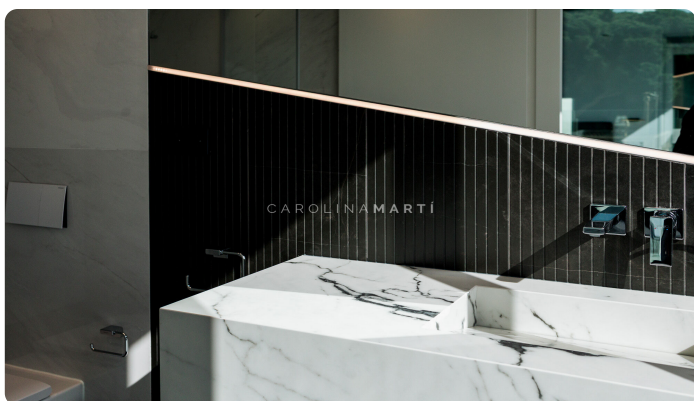

Contáctenos para mas información o para concertar una visita

Tel: +34 93 241 10 95

info@carolinamarti.com

www.carolinamarti.es