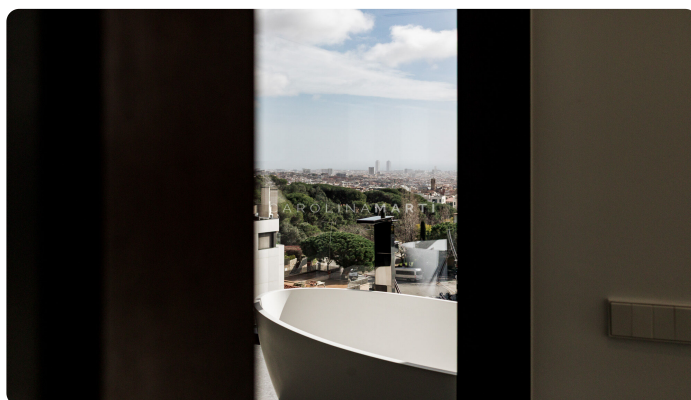

Contáctenos para mas información o para concertar una visita

Tel: +34 93 241 10 95

info@carolinamarti.com

www.carolinamarti.es