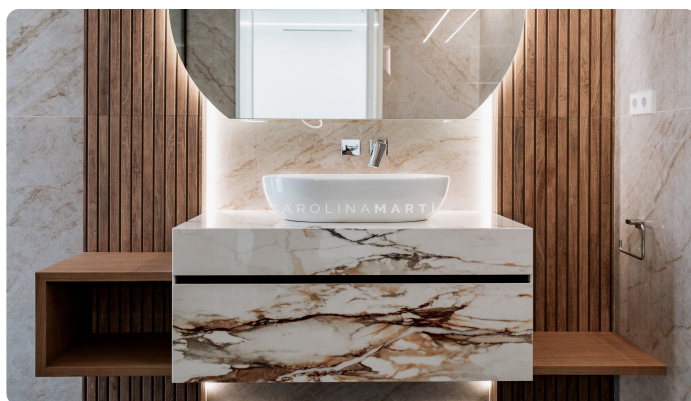

Contáctenos para mas información o para concertar una visita

Tel: +34 93 241 10 95

info@carolinamarti.com

www.carolinamarti.es