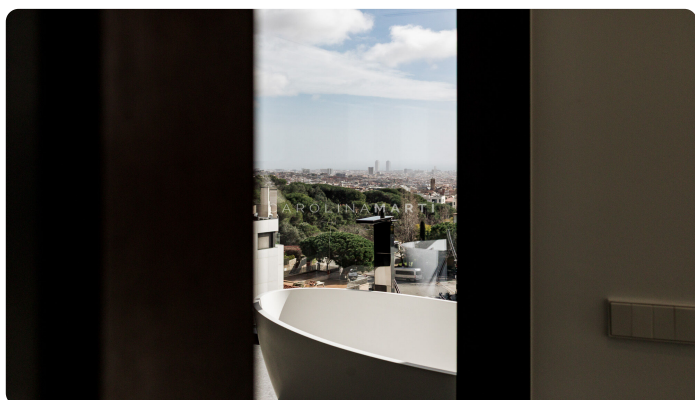

Contáctenos para mas información o para concertar una visita

Tel: +34 93 241 10 95

info@carolinamarti.com

www.carolinamarti.es