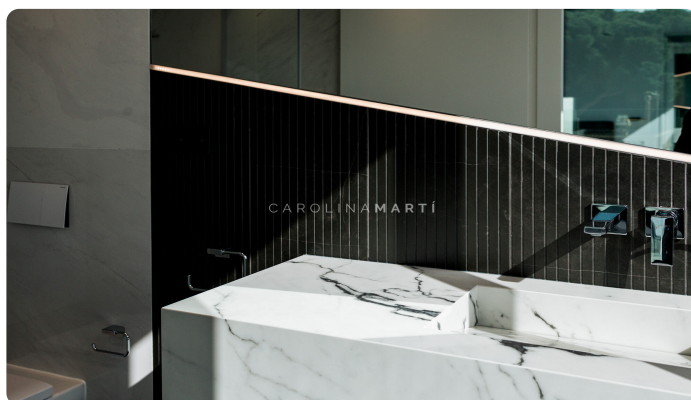

Contáctenos para mas información o para concertar una visita

Tel: +34 93 241 10 95

info@carolinamarti.com

www.carolinamarti.es