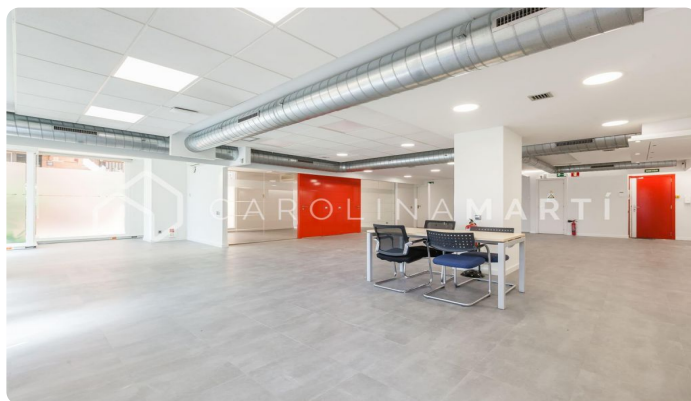

Contáctenos para mas información o para concertar una visita

Tel: +34 93 241 10 95

info@carolinamarti.com

www.carolinamarti.es