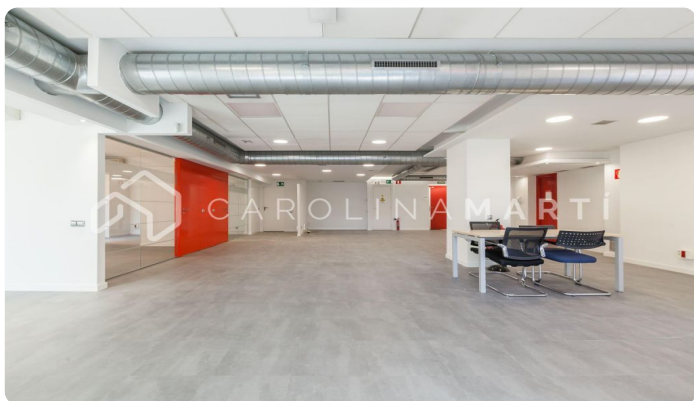

Contáctenos para mas información o para concertar una visita

Tel: +34 93 241 10 95

info@carolinamarti.com

www.carolinamarti.es