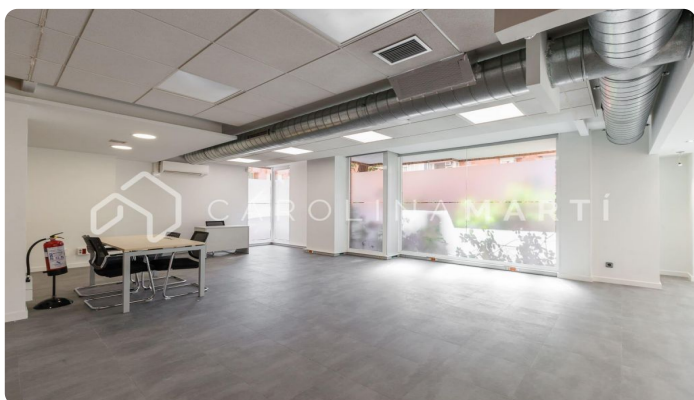

Contáctenos para mas información o para concertar una visita

Tel: +34 93 241 10 95

info@carolinamarti.com

www.carolinamarti.es