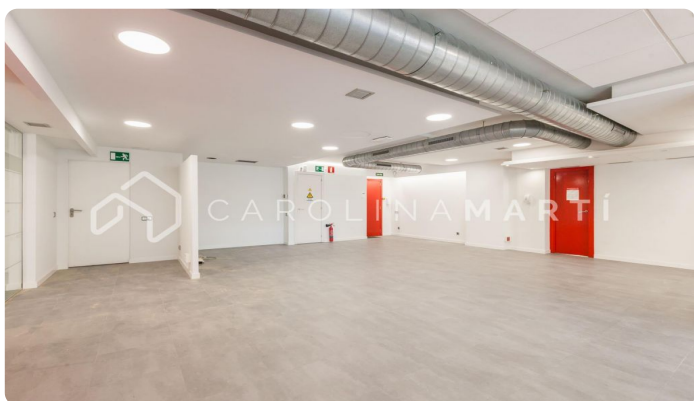

Contáctenos para mas información o para concertar una visita

Tel: +34 93 241 10 95

info@carolinamarti.com

www.carolinamarti.es