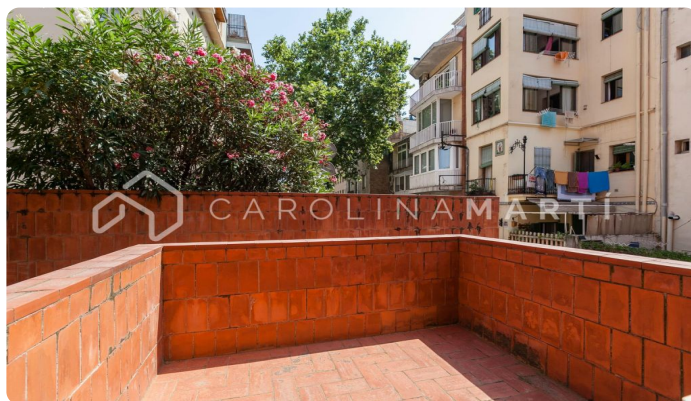

Contáctenos para mas información o para concertar una visita

Tel: +34 93 241 10 95

info@carolinamarti.com

www.carolinamarti.es