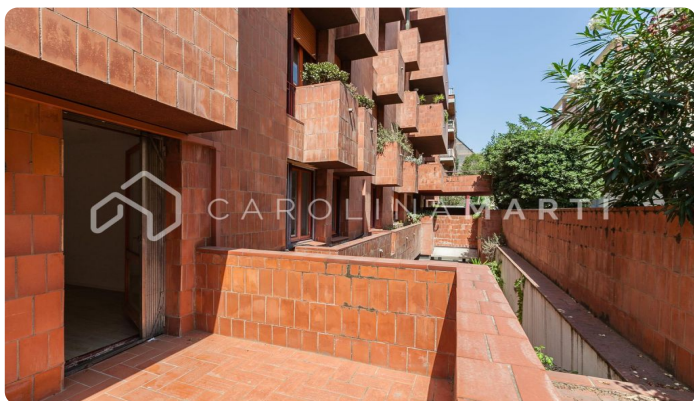

Contáctenos para mas información o para concertar una visita

Tel: +34 93 241 10 95

info@carolinamarti.com

www.carolinamarti.es