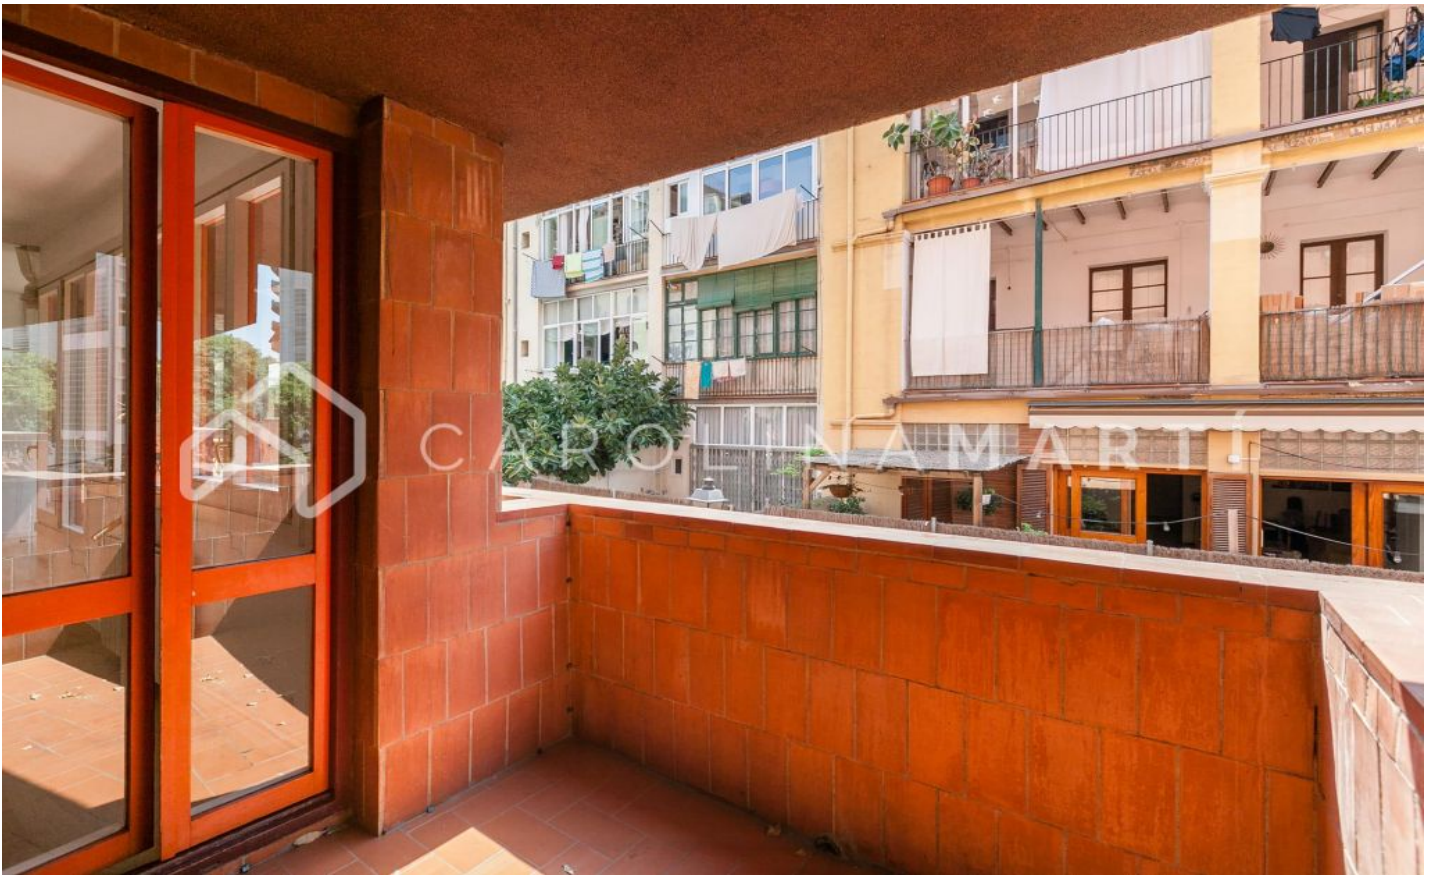

Piso con terraza y parking en alquiler en Sarrià, Barcelona

Ref: CM1044

**Sarrià / Barcelona**

Carolina Martí presenta este piso con terraza y parking en alquiler, ubicado en Sarrià, Barcelona. Este piso es una primera planta que cuenta con un total de 125 m² construidos. Estos se reparten en cuatro dormitorios y dos cuartos de baño (uno de ellos con bañera). Las cuatro habitaciones son amplias y espaciosas, y una de ellas cuenta con salida al lavadero. La vivienda presenta dos terrazas distintas, ambas situadas en el salón del apartamento. La zona del salón es la más soleada de toda la vivienda, ya que cuenta con cristaleras al exterior de punta a punta. Junto al salón se encuentra la cocina, equipada con los electrodomésticos necesarios. La finca fue construida en el año 1977 y dispone de ascensor. Está a dos pasos de la calle Major de Sarrià, con sus típicos comercios. Junto a los Ferrocarriles Catalanes "Reina Elisenda" y el Mercat de Sarrià. Llámenos para visitar el piso.