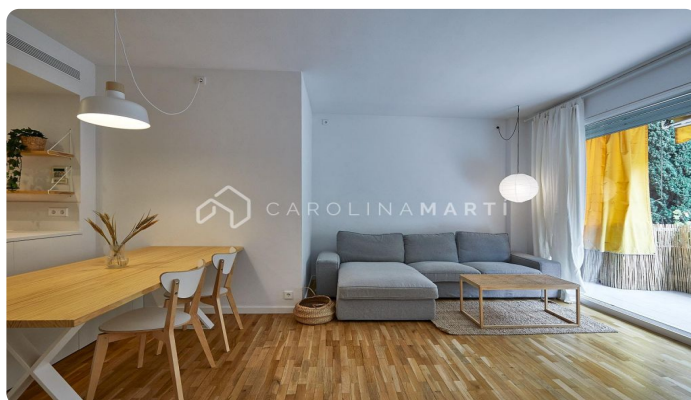

Contáctenos para mas información o para concertar una visita

Tel: +34 93 241 10 95

info@carolinamarti.com

www.carolinamarti.es