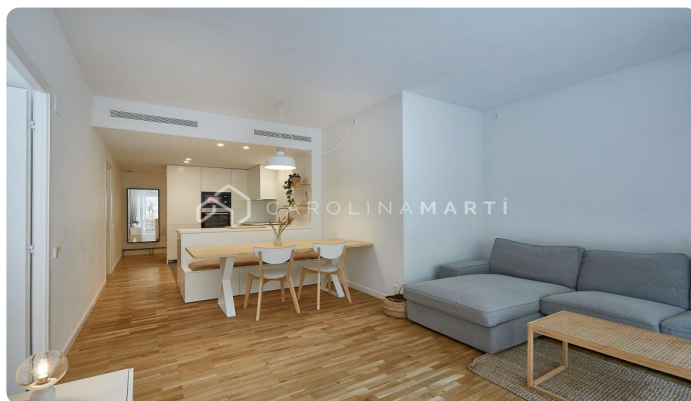

PISO EN ALQUILER LUMINOSO EN SARRIÀ

Ref: CM1437

Sarrià / Barcelona

ALQUILER DE TEMPORADA Carolina Martí presenta este piso de alquiler en SARRIÀ, muy exterior y con vistas despejadas. El piso, de 120 m², cuenta con 2 habitaciones dobles, 2 baños completos, y una cocina integrada al comedor con salida a una terraza de 10 m² exterior. El piso está en perfecto estado, tal como se muestra en las imágenes, y se entregará totalmente amueblado y equipado. El edificio dispone de piscina comunitaria, conserjería, parking incluida en el precio en la misma finca y trastero. Llame y agende una visita.

PRECIO A CONSULTAR

100 m²
2 Dormitorios
2 Baños
Piscina
AC
Vistas
Ascensor
Amueblado
Aparcamiento
Conserje
Balcón
Armarios empotrados
Exterior

Contáctenos para mas información o para concertar una visita