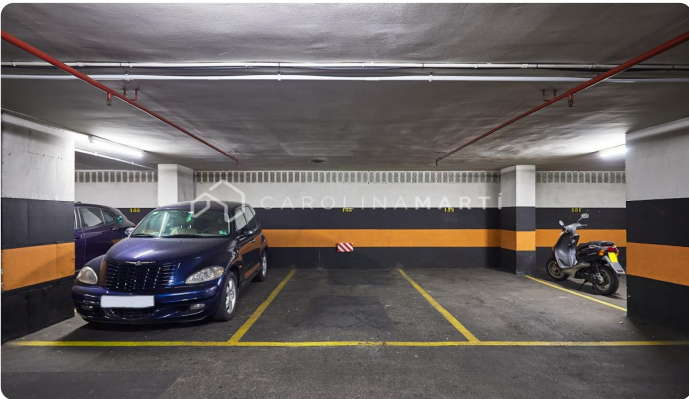

PISO EN ALQUILER LUMINOSO EN SARRIÀ

Ref: CM1437

Sarrià / Barcelona

ALQUILER DE TEMPORADA Carolina Martí presenta este piso de alquiler en SARRIÀ, muy exterior y con vistas despejadas. El piso, de 120 m², cuenta con 2 habitaciones dobles, 2 baños completos, y una cocina integrada al comedor con salida a una terraza de 10 m² exterior. El piso está en perfecto estado, tal como se muestra en las imágenes, y se entregará totalmente amueblado y equipado. El edificio dispone de piscina comunitaria, conserjería, parking incluida en el precio en la misma finca y trastero. Llame y agende una visita.

PRECIO A CONSULTAR

100 m²
2 Dormitorios
2 Baños
Piscina
AC
Vistas
Ascensor
Amueblado
Aparcamiento
Conserje
Balcón
Armarios empotrados
Exterior

Contáctenos para mas información o para concertar una visita