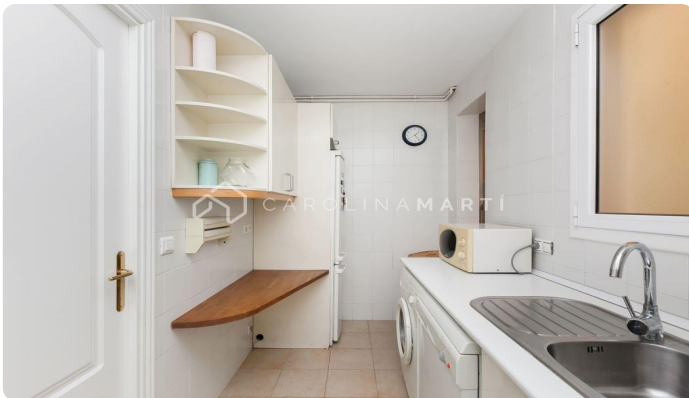

Contáctenos para mas información o para concertar una visita

Tel: +34 93 241 10 95

info@carolinamarti.com

www.carolinamarti.es